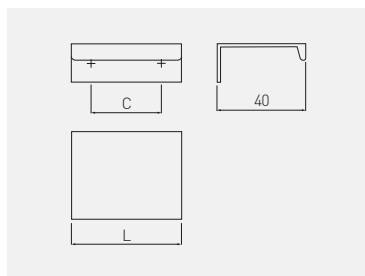

Uchwyt HEXI
Handle HEXI
Ручка HEXI
Ручка HEXI

C
mm

L
mm

C mm	L mm	chrom, chrome, хром, хром	aluminium, aluminium, алюминий, алюминий	biały mat, white matt, белый матовый, блкий матовый	czarny mat, black matt, чёрный матовый, чорний матовый	aluminium, aluminium, алюминий, алюминий
32	50	UA-HEXI-01	UA-HEXI-05	UA-HEXI-10M	UA-HEXI-20M	
96	150	UA-HEXI96-01	UA-HEXI96-05	UA-HEXI96-10M	UA-HEXI96-20M	
128	150	UA-HEXI-128-01	UA-HEXI-128-05	UA-HEXI-128-10M	UA-HEXI-128-20M	
160	190	UA-HEXI-160-01	UA-HEXI-160-05	UA-HEXI-160-10M	UA-HEXI-160-20M	
192	225	UA-HEXI192-01	UA-HEXI192-05	UA-HEXI192-10M	UA-HEXI192-20M	
256	290	UA-HEXI-256-01	UA-HEXI-256-05	UA-HEXI-256-10M	UA-HEXI-256-20M	
320	360	UA-HEXI-320-01	UA-HEXI-320-05	UA-HEXI-320-10M	UA-HEXI-320-20M	
do cięcia to cut для резки для порізки	3500	-	UA-HEXI-3500-05	-	UA-HEXI-3500-20M	

C
mm

L
mm

C mm	L mm	antracyt, anthracite, антрацит, антрацит	złoty szczotkowany, brushed gold, матовое золото, золото шліфване	aluminium, aluminium, алюминий, алюминий
32	50	UA-HEXI-60	UA-HEXI-18	
96	150	UA-HEXI96-60	UA-HEXI96-18	
160	190	UA-HEXI-160-60	UA-HEXI-160-18	
192	225	UA-HEXI192-60	UA-HEXI192-18	
256	290	UA-HEXI-290-60	UA-HEXI-290-18	
320	360	UA-HEXI-360-60	UA-HEXI-360-18	