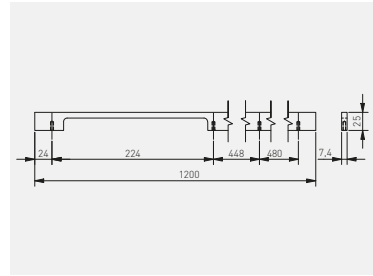

Uchwyt EXTEND  
 Handle EXTEND  
 Ручка EXTEND  
 Ручка EXTEND

NEW

MODERN

C mm	L mm				
		biały, white, белый, білий	czarny mat, black matt, чёрный матовый, чорний матовий	złoty, gold, золото, золотий	aluminium, aluminium, алюминий, алюміній
224/448/480	1200	UA-EXTEND-1200-10M	UA-EXTEND-1200-20M	UA-EXTEND-1200-22	