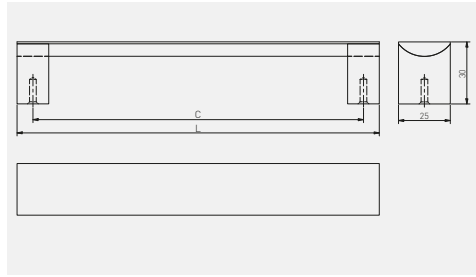

Uchwyt UA-B337  
 Handle UA-B337  
 Ручка UA-B337  
 Ручка UA-B337

| C<br>mm | L<br>mm |  |  |
|---------|---------|---|---|
| 128     | 143     | aluminium,<br>aluminium,<br>алюминий,<br>алюміній                                 | aluminium,<br>aluminium,<br>алюминий,<br>алюміній                                 |
| 160     | 175     | UA-B0-337128  |   |
| 192     | 207     | UA-B0-337160  |   |
| 224     | 239     | UA-B0-337192  |   |
| 256     | 271     | UA-B0-337224  |   |
| 320     | 335     | UA-B0-337256  |   |

Uchwyt UA-18  
 Handle UA-18  
 Ручка UA-18  
 Ручка UA-18

| C<br>mm | L<br>mm |  |  |
|---------|---------|---|---|
| 128     | 146     | aluminium,<br>aluminium,<br>алюминий,<br>алюміній                                   | aluminium,<br>aluminium,<br>алюминий,<br>алюміній                                   |
| 160     | 178     | UA-18-128146  |   |
| 192     | 210     | UA-18-160178  |   |
| 224     | 242     | UA-18-192210  |   |
| 256     | 274     | UA-18-224242  |   |
| 320     | 338     | UA-18-256274  |   |