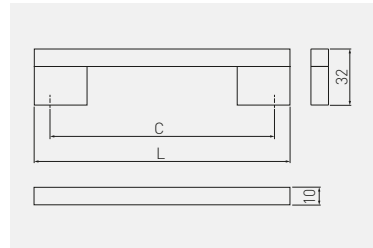

Uchwyt UA-B337  
 Handle UA-B337  
 Ручка UA-B337  
 Ручка UA-B337

| C<br>mm | L<br>mm |  |  |
|---------|---------|---|---|
| 128     | 143     | aluminium,<br>aluminium,<br>алюминий,<br>алюміній                                 | aluminium,<br>aluminium,<br>алюминий,<br>алюміній                                 |
| 160     | 175     | UA-B0-337128  |   |
| 192     | 207     | UA-B0-337160  |   |
| 224     | 239     | UA-B0-337192  |   |
| 256     | 271     | UA-B0-337224  |   |
| 320     | 335     | UA-B0-337256  |   |

Uchwyt UA-18  
 Handle UA-18  
 Ручка UA-18  
 Ручка UA-18

| C<br>mm | L<br>mm |  |  |
|---------|---------|---|---|
| 128     | 146     | aluminium,<br>aluminium,<br>алюминий,<br>алюміній                                   | aluminium,<br>aluminium,<br>алюминий,<br>алюміній                                   |
| 160     | 178     | UA-18-128146  |   |
| 192     | 210     | UA-18-160178  |   |
| 224     | 242     | UA-18-192210  |   |
| 256     | 274     | UA-18-224242  |   |
| 320     | 338     | UA-18-256274  |   |