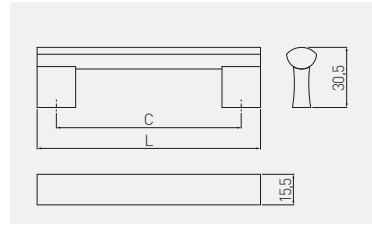

Uchwyt UA-B311  
 Handle UA-B311  
 Ручка UA-B311  
 Ручка UA-B311

C  
mm

L  
mm

C	L	aluminium, aluminium, алюминий, алюминий	czarna, black, чёрный, чёрный	aluminium, aluminium, алюминий, алюминий
96	116	UA-B0-311096	UA-B0-311096-20M	
128	148	UA-B0-311128	UA-B0-311128-20M	
160	180	UA-B0-311160	UA-B0-311160-20M	
192	212	UA-B0-311192	UA-B0-311192-20M	
224	244	UA-B0-311224	UA-B0-311224-20M	
256	276	UA-B0-311256	UA-B0-311256-20M	
288	307	UA-B0-311288	UA-B0-311288-20M*	
320	340	UA-B0-311320	UA-B0-311320-20M	
480	500	UA-B0-311480	UA-B0-311480-20M*	

\*Produkt dostępny na indywidualne zamówienie / Available for special orders / Товар доступен под заказ / Продукт доступный под индивидуальное  
 замовлення

Uchwyt UA-319  
 Handle UA-319  
 Ручка UA-319  
 Ручка UA-319

C  
mm

L  
mm

C	L	aluminium, aluminium, алюминий, алюминий	aluminium, aluminium, алюминий, алюминий
96	158	UA-00-319096	
128	189	UA-00-319128	
160	231	UA-00-319160	