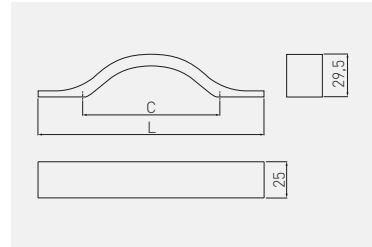

Uchwyt UA-B311  
 Handle UA-B311  
 Ручка UA-B311  
 Ручка UA-B311

C  
mm

L  
mm

C	L	aluminium, aluminium, алюминий, алюминий	czarna, black, чёрный, чёрный	aluminium, aluminium, алюминий, алюминий
96	116	UA-B0-311096	UA-B0-311096-20M	
128	148	UA-B0-311128	UA-B0-311128-20M	
160	180	UA-B0-311160	UA-B0-311160-20M	
192	212	UA-B0-311192	UA-B0-311192-20M	
224	244	UA-B0-311224	UA-B0-311224-20M	
256	276	UA-B0-311256	UA-B0-311256-20M	
288	307	UA-B0-311288	UA-B0-311288-20M*	
320	340	UA-B0-311320	UA-B0-311320-20M	
480	500	UA-B0-311480	UA-B0-311480-20M*	

C  
mm

L  
mm

C	L	aluminium, aluminium, алюминий, алюминий	aluminium, aluminium, алюминий, алюминий
96	158	UA-00-319096	
128	189	UA-00-319128	
160	231	UA-00-319160	