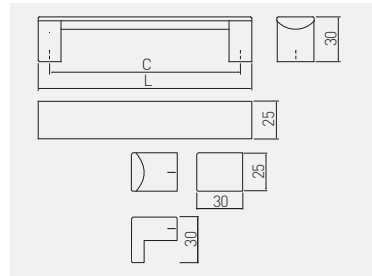

Uchwyt ARES
Handle ARES
Ручка ARES
Ручка ARES

MODERN

C mm	L mm		
		czarny, black, чёрный, чорний	aluminium, aluminium, алюминий, алюміній
96	111	UA-ARS096-20	
128	143	UA-ARS128-20	
160	175	UA-ARS160-20	
192	207	UA-ARS192-20	
224	239	UA-ARS224-20	

C mm	L mm		
		czarny, black, чёрный, чорний	aluminium, aluminium, алюминий, алюміній
256	271	UA-ARS256-20	
320	335	UA-ARS320-20	
gatka кноп ручка ручка		UA-ARS630-20	