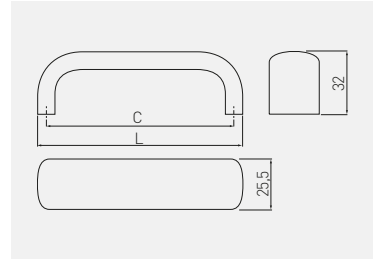

Uchwyt UA-340
 Handle UA-340
 Ручка UA-340
 Ручка UA-340

C mm	L mm		
128	137	aluminium, aluminium, алюминий, алюміній	aluminium, aluminium, алюминий, алюміній
160	169	UA-00-340160	
192	201	UA-00-340192	
224	233	UA-00-340224	
320	329	UA-00-340320	

Uchwyt UA-347
 Handle UA-347
 Ручка UA-347
 Ручка UA-347

C mm	L mm		
128	136	aluminium, aluminium, алюминий, алюміній	aluminium, aluminium, алюминий, алюміній
160	168	UA-00-347160	
192	200	UA-00-347192	
224	232	UA-00-347224	
256	264	UA-00-347256	
320	328	UA-00-347320	