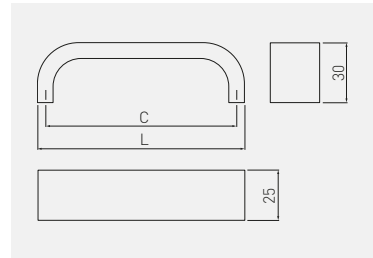

Uchwyt UA-340
 Handle UA-340
 Ручка UA-340
 Ручка UA-340

C mm	L mm		
128	137	aluminium, aluminium, алюминий, алюміній	aluminium, aluminium, алюминий, алюміній
160	169	UA-00-340160	
192	201	UA-00-340192	
224	233	UA-00-340224	
320	329	UA-00-340320	

Uchwyt UA-347
 Handle UA-347
 Ручка UA-347
 Ручка UA-347

C mm	L mm		
128	136	aluminium, aluminium, алюминий, алюміній	aluminium, aluminium, алюминий, алюміній
160	168	UA-00-347160	
192	200	UA-00-347192	
224	232	UA-00-347224	
256	264	UA-00-347256	
320	328	UA-00-347320	