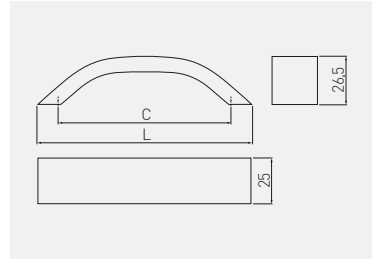

Uchwyt UA-337
 Handle UA-337
 Ручка UA-337
 Ручка UA-337

 C mm	 L mm			
		aluminium, aluminium, алюминий, алюминий	czarna, black, чёрный, чёрный	aluminium, aluminium, алюминий, алюминий
96	116	UA-00-337096	UA-00-337096-20M	
128	146	UA-00-337128	UA-00-337128-20M	
160	180	UA-00-337160	UA-00-337160-20M	
192	212	UA-00-337192	UA-00-337192-20M	
224	244	UA-00-337224	UA-00-337224-20M	
256	275	UA-00-337256	UA-00-337256-20M	
320	340	UA-00-337320	UA-00-337320-20M	

Uchwyt UA-338
 Handle UA-338
 Ручка UA-338
 Ручка UA-338

 C mm	 L mm			
		aluminium, aluminium, алюминий, алюминий	aluminium, aluminium, алюминий, алюминий	
128	137	UA-00-338128		
160	169	UA-00-338160		