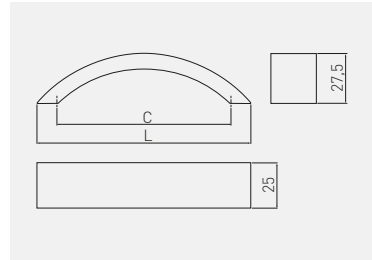

Uchwyt UA-337
 Handle UA-337
 Ручка UA-337
 Ручка UA-337

 C mm	 L mm			
		aluminium, aluminium, алюминий, алюминий	czarna, black, чёрный, чёрный	aluminium, aluminium, алюминий, алюминий
96	116	UA-00-337096	UA-00-337096-20M	
128	146	UA-00-337128	UA-00-337128-20M	
160	180	UA-00-337160	UA-00-337160-20M	
192	212	UA-00-337192	UA-00-337192-20M	
224	244	UA-00-337224	UA-00-337224-20M	
256	275	UA-00-337256	UA-00-337256-20M	
320	340	UA-00-337320	UA-00-337320-20M	

Uchwyt UA-338
 Handle UA-338
 Ручка UA-338
 Ручка UA-338

 C mm	 L mm			
		aluminium, aluminium, алюминий, алюминий	aluminium, aluminium, алюминий, алюминий	
128	137	UA-00-338128		
160	169	UA-00-338160		