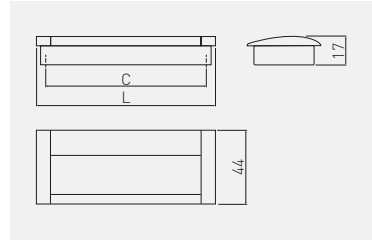

Uchwyt UA-326  
 Handle UA-326  
 Ручка UA-326  
 Ручка UA-326

|  C<br>mm |  L<br>mm |  |  |  |   |
|---|---|---|---|--|---|
|   |   | aluminium, chrom<br>aluminium, chrome<br>алюміній, хром<br>алюміній, хром         | aluminium,<br>aluminium,<br>алюміній,<br>алюміній                                 | czarny,<br>black,<br>чёрный,<br>чёрный | aluminium,<br>aluminium,<br>алюміній,<br>алюміній |
| 96  | 108   | UA-01-326096-V1   | UA-00-326096-05   | UA-00-326096-20M                       |   |
| 128   | 140   | UA-01-326128-V1   | UA-00-326128-05   | UA-00-326128-20M                       |   |
| 160   | 172   | UA-01-326160  | UA-00-326160  | UA-00-326160-20M                       |   |