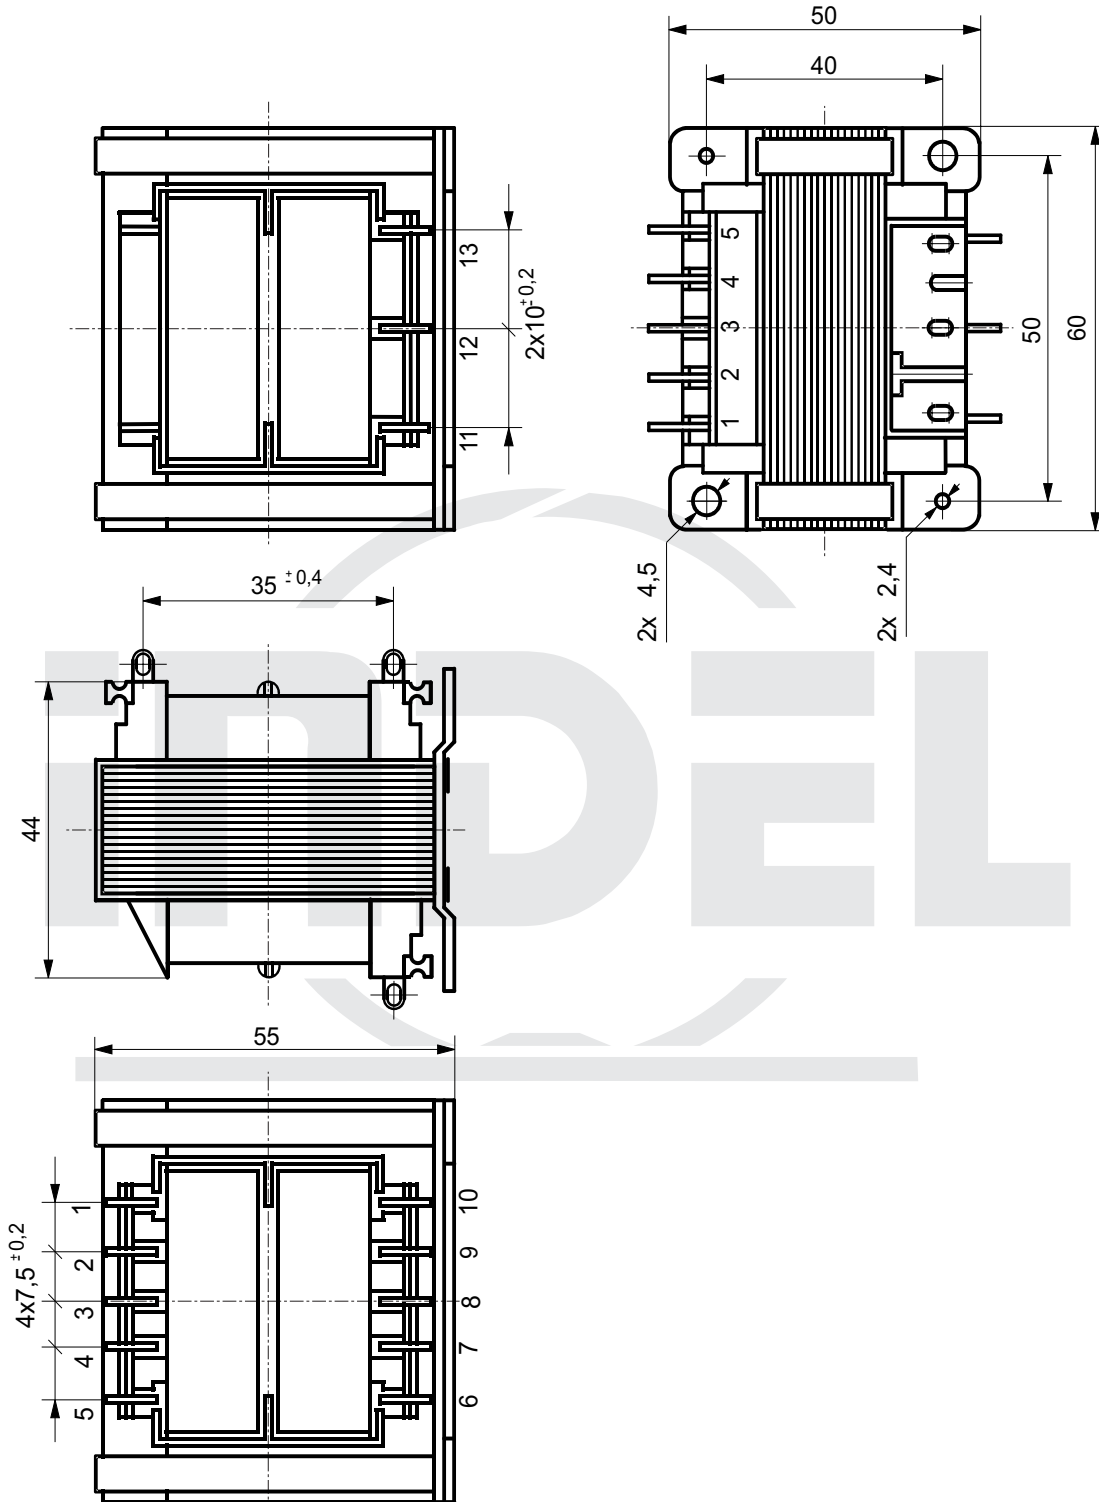

KARTA KATALOGOWA

KK 60/EI 14 - 0

Rozwiązanie mechaniczne transformatora na kształtce EI 60
 Catalogue card KK 60/EI 14-0 Mechanical solution transformer on EI 60 core
 Katalogseite KK 60/EI 14-0 Mechanische Auflösung der Transformators auf dem Formstück EI 60
 Каталоговая карта KK 60/EI 14-0 Механические решения трансформации пластинки EI 60

* - wykonanie na specjalne zamówienie

Typ rdzenia Type of core Kerntyp Тип сердечника	Moc Power Leistung Мощность	Masa Weight Masse Масса	Typ końcówki Type of pin Anschlussart Тип штифта	Uwagi: Comments: Bemerkungen: Примечания:
EI 60/20	20 VA (25VA*)	0,50 kg	C1,D1,E1,P,X	