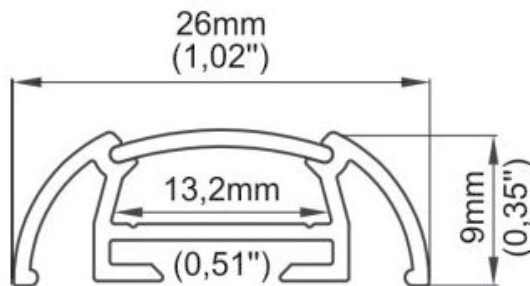

## Profil FIX-TOST-A - KARTA PRODUKTU

<b>Długość</b>	1m, 2m
<b>Materiał</b>	aluminium anodowane
<b>Ostonka</b>	matowa - mrożona

### Zastosowanie:

- dla oświetlenia typu LED, na paskach miękkich lub twardych
- do oświetleń i podświetleń (w zależności od mocy zastosowanych LED)

### Parametry techniczne

<b>Długość</b>	1m, 2m
<b>Materiał</b>	aluminium anodowane
<b>Ostonka</b>	matowa - mrożona
<b>Stopień ochrony</b>	IP20

Mimo dołożenia wszelkich starań nie gwarantujemy, że publikowane dane techniczne nie zawierają błędów lub uchybień, które nie mogą jednak być podstawą do jakichkolwiek roszczeń. Zdjęcia i rysunki zawarte w katalogu mają charakter poglądowy i mogą różnić się od rzeczywistego wyglądu przedmiotu.