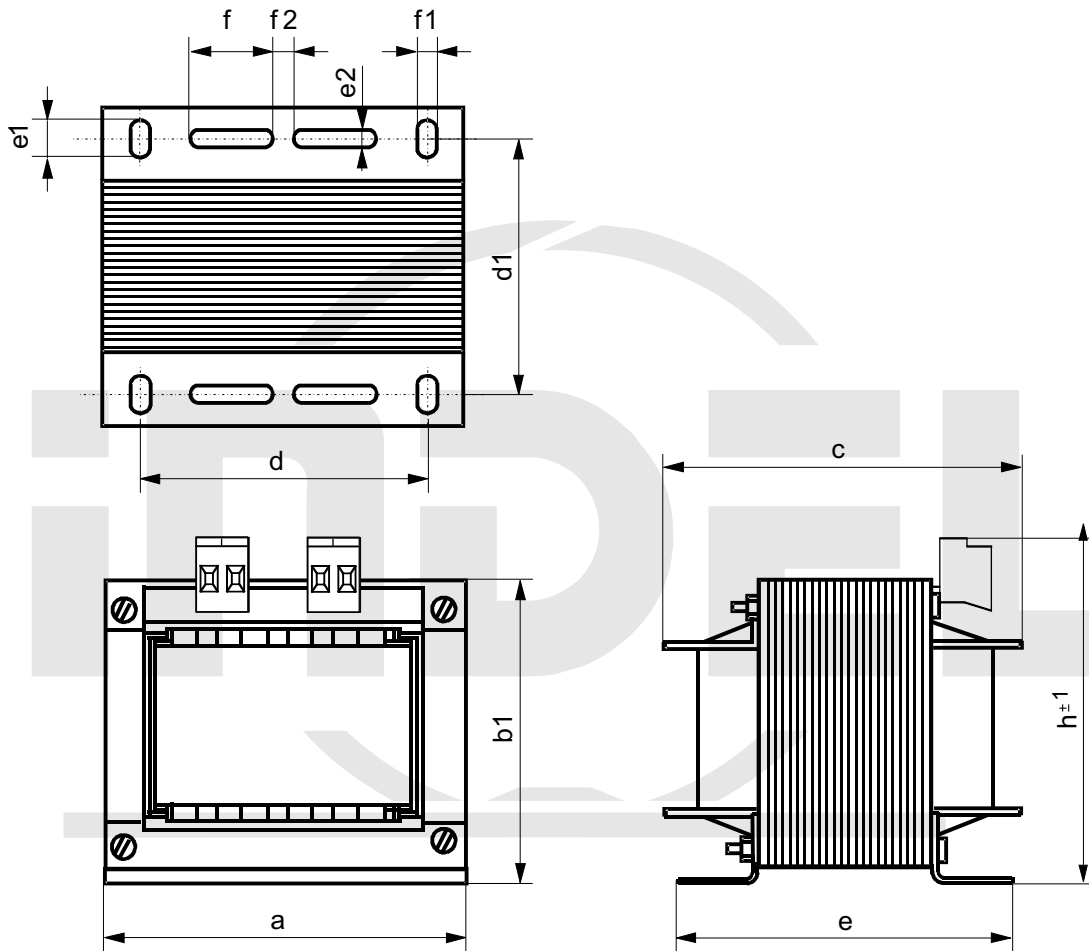

KARTA KATALOGOWA

KK 192/EI - "

Rozwiązanie mechaniczne transformatora na kształtce EI 192
 Catalogue card KK 192/EI -1/2 Mechanical solution transformer on EI 192 core
 Katalogový list KK 192/EI-1/2 Mechanické řešení transformátoru na tvarovce EI 192
 Каталоговая карта KK 192/EI -1/2 Механические решения трансформации пластинки EI 192

Karta katalogowa Catalogue card Katalogseite Каталоговая карта	Typ rdzenia Core Kerntyp Тип сердечника	Moc Power Leistung Мощность	Wymiary Dimensions AusmaÙe Размеры															Typ koñcówki Type of pin Anschlussart Тип штифта	Masa Weight Masse Масса
			a	b1	b2	c	d	d1	e	e1	e2	f	f1	f2	h	p	m		
			mm																
KK 192/EI 03-1/2	EI 192/82	2000	192	165	--	108	170	122	152	18	4,8	54	10	5	199	--	--	LZ,P,X	21
KK 192/EI 04-1/2	EI 192/100	2500	192	165	--	126	170	140	170	18	4,8	54	10	5	199	--	--	LZ,P,X	26