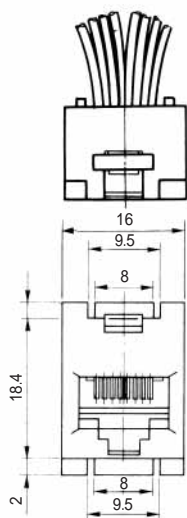

MODULAR CONNECTORS

CL 222 TM

TM1RV-647AF88- *