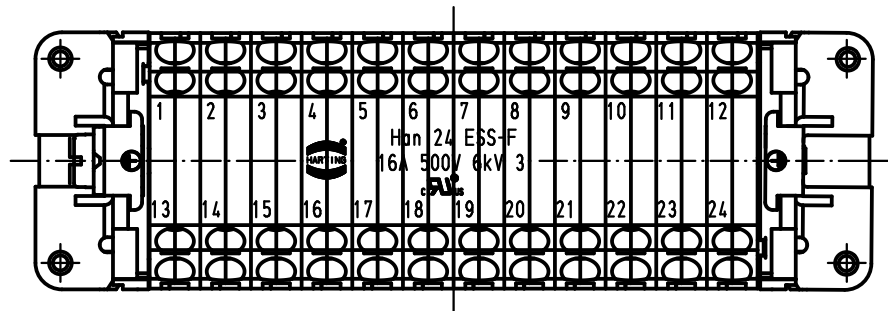

D

C

B

A

Montageausschnitt/
panel cut out

ALL Dimensions in mm Original Size DIN A 4			Techn. Character.			Nicht tolerierte Maß/Free size tolerances			
			Dat.	Name	Maßstab/Scale	Han 24ESS-F Buchseneinsatz / female insert			
			Detail.	03.05.02					Loe.
			Insp.						HERB
			Stand.						
414268	08.12.08	ML	HARTING Electric GmbH & Co. KG			1:1	TB 09 33 024 2772		
410049			D-32339 Espelkamp						
Mod.	Dat.	Name							
						Sub.	Blatt/page		