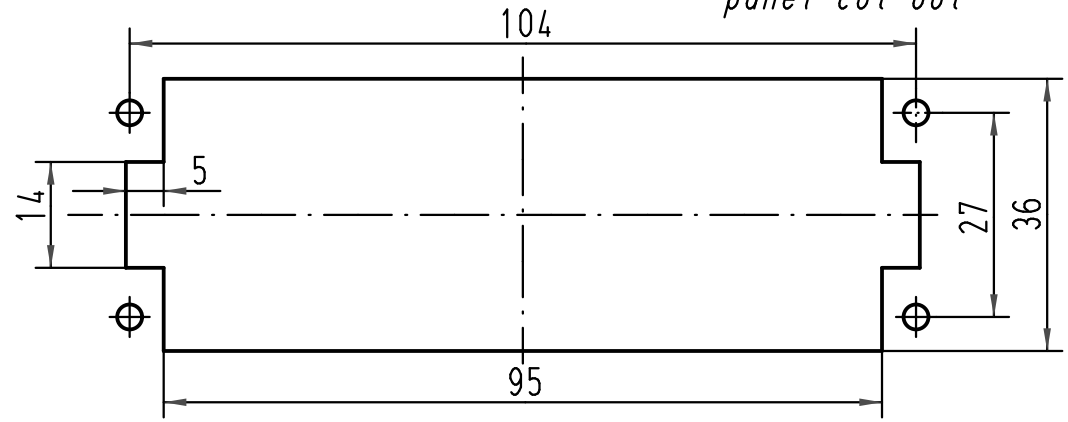

D

C

B

A

Montageausschnitt/
panel cut out

ALL Dimensions in mm Original Size DIN A 4			Techn. Character.			Nicht tolerierte Maß/Free size tolerances			
			Dat.	Name	Maßstab/Scale	Han 24ESS-F Buchseneinsatz / female insert			
			Detail.	03.05.02					Loe.
			Insp.						HERB
			Stand.						
414268	08.12.08	ML	HARTING Electric GmbH & Co. KG			1:1	TB 09 33 024 2772		
410049			D-32339 Espelkamp						
Mod.	Dat.	Name							
						Sub.	Blatt/page		