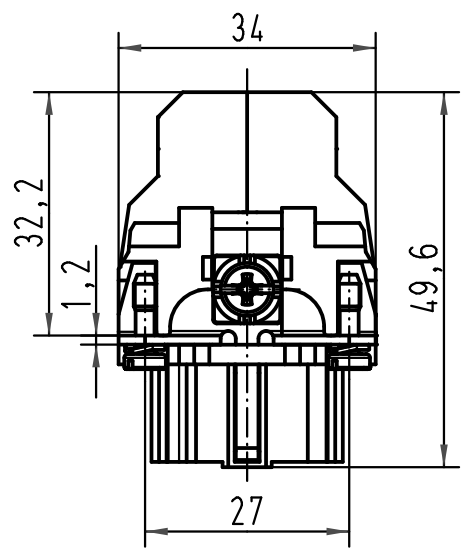

D

C

B

A

Montageausschnitt/
panel cut out

ALL Dimensions in mm Original Size DIN A 4			Techn. Character.			Nicht tolerierte Maß/Free size tolerances			
			Dat.	Name	Maßstab/Scale	Han 24ESS-F Buchseneinsatz / female insert			
			Detail.	03.05.02					Loe.
			Insp.						HERB
			Stand.						
414268	08.12.08	ML	HARTING Electric GmbH & Co. KG			1:1	TB 09 33 024 2772		
410049			D-32339 Espelkamp						
Mod.	Dat.	Name							
						Sub.	Blatt/page		