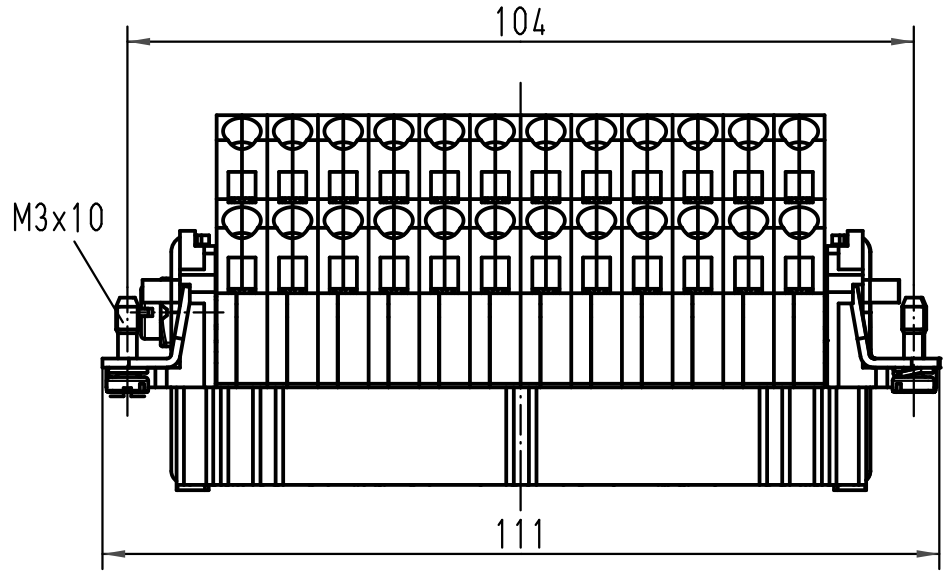

D

C

B

A

Montageausschnitt/
panel cut out

ALL Dimensions in mm Original Size DIN A 4			Techn. Character.			Nicht tolerierte Maß/Free size tolerances			
			Dat.	Name	Maßstab/Scale	Han 24ESS-F Buchseneinsatz / female insert			
			Detail.	03.05.02					Loe.
			Insp.						HERB
			Stand.						
414268	08.12.08	ML	HARTING Electric GmbH & Co. KG			1:1	TB 09 33 024 2772		
410049			D-32339 Espelkamp						
Mod.	Dat.	Name							
						Sub.	Blatt/page		