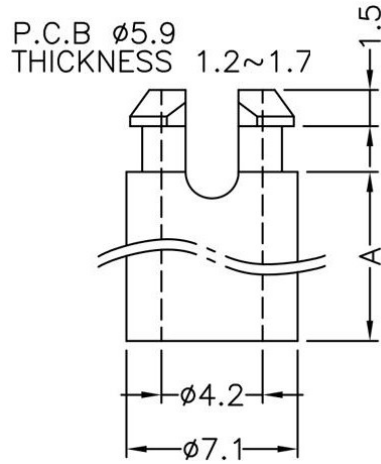

**FIX**  
*Fasten*

**FIX-SS4**

MATERIAL: NYLON 66(UL)  
FLAME CLASS: 94V-2  
COLOR: NATURAL  
UNIT: mm

PART NO.	A	PACKAGE
FIX-SS4-3	3	1000
FIX-SS4-4	4	
FIX-SS4-5	6	
FIX-SS4-6.4	6,4	
FIX-SS4-7.9	7,9	
FIX-SS4-9.5	9,5	
FIX-SS4-11.1	11,1	
FIX-SS4-12	12	
FIX-SS4-12.7	12,7	
FIX-SS4-15.9	15,9	
FIX-SS4-17	17	
FIX-SS4-19.1	19,1	500
FIX-SS4-22.2	22,2	
FIX-SS4-25.4	25,4	
FIX-SS4-30	30	