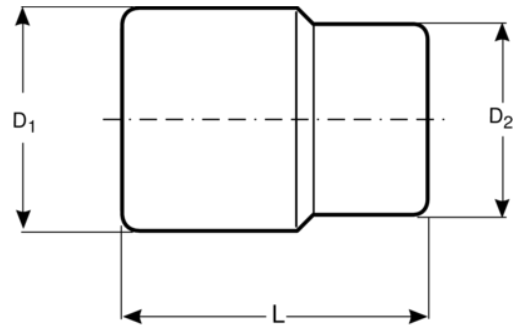

**SS210**

**1/4" Square Drive Stainless Steel  
Sockets with Metric Hex Profile**

## PRODUCT DETAILS

- AISI 420 stainless steel body
- Magnetic
- High strength and hardness
- Can be Autoclave Sterilized at 121°C
- Produced according to ISO 1174-1, ISO 1171-1 and ISO 2725-1

**Follow the Fish!**

## PRODUCT ATTRIBUTES

Product		<b>L</b>	<b>D1</b>	<b>D2</b>	
<b>SS210-4</b>	4 mm	25 mm	12 mm	9 mm	13 g
<b>SS210-4.5</b>	4.5 mm	25 mm	12 mm	10 mm	13 g
<b>SS210-5</b>	5 mm	25 mm	12 mm	10 mm	13 g
<b>SS210-5.5</b>	5.5 mm	25 mm	12 mm	11 mm	13 g
<b>SS210-6</b>	6 mm	25 mm	12 mm	11 mm	13 g
<b>SS210-7</b>	7 mm	25 mm	12 mm	12 mm	13 g
<b>SS210-8</b>	8 mm	25 mm	13 mm	13 mm	15 g
<b>SS210-9</b>	9 mm	25 mm	14 mm	14 mm	17 g
<b>SS210-10</b>	10 mm	25 mm	15 mm	15 mm	19 g
<b>SS210-11</b>	11 mm	25 mm	16 mm	16 mm	23 g
<b>SS210-12</b>	12 mm	26 mm	16 mm	17 mm	27 g
<b>SS210-13</b>	13 mm	26 mm	16 mm	18 mm	29 g
<b>SS210-14</b>	14 mm	26 mm	16 mm	19 mm	30 g