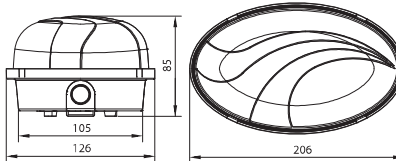

Osprzęt oświetleniowy

Lighting equipment

Oprawy oświetleniowe Puma OVAL

Lamp Housing Puma OVAL

PG9

206mm

126mm

85mm

230V

IK10

15

Norma / norm: PN-EN 60598-1

Puma OVAL - klosz przezroczysty, spód czarny
Puma OVAL - transparent lampshade, black bottom

D.3189C

IP65

E27

max 60W lub PL11

Oprawka E27 ceramiczna / E27 ceramic

Puma OVAL - klosz mleczny, spód czarny
Puma OVAL - milky lampshade, black bottom

D.3189CM

IP65

E27

max 60W lub PL11

Oprawka E27 ceramiczna / E27 ceramic

Puma OVAL LED - klosz mleczny, spód biały
Puma OVAL LED - milky lampshade, white bottom

D.3189M-BN-4W

biała neutralna - 4000K

D.3189M-BZ-4W

biała zimna - 6500K

IP65

CRI > 80

500lm

LED

Puma OVAL - klosz przezroczysty, spód biały
Puma OVAL - transparent lampshade, white bottom

D.3189

IP65

E27

max 60W lub PL11

Oprawka E27 ceramiczna / E27 ceramic

Puma OVAL - klosz mleczny, spód biały
Puma OVAL - milky lampshade, white bottom

D.3189M

IP65

E27

max 60W lub PL11

Oprawka E27 ceramiczna / E27 ceramic

Oprawy oświetleniowe Puma OKRĄGŁA

Lamp Housing Puma ROUND

PG9

206mm

80mm

E27

max 60W lub PL11

230V

IK10

15

Norma / norm: PN-EN 60598-1 Uwagi / remarks: Oprawka E27 ceramiczna / ceramic

Puma OKRĄGŁA - klosz przezrocz., spód czarny
Puma ROUND - transparent lampshade, black bottom

D.3188C

IP65

Puma OKRĄGŁA - klosz mleczny, spód czarny
Puma ROUND - milky lampshade, black bottom

D.3188CM

IP65

Puma OKRĄGŁA - klosz przezrocz., spód biały
Puma ROUND - transparent lampshade, white bottom

D.3188

IP65

Puma OKRĄGŁA - klosz mleczny, spód biały
Puma ROUND - milky lampshade, white bottom

D.3188M

IP65