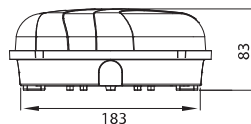

206mm

80mm

E27

max 60W lub PL11

230V

IK10

15

Norma / norm: PN-EN 60598-1 Uwagi / remarks: Oprawka E27 ceramiczna / ceramic

Puma OKRĄGŁA - klosz przezrocz., spód czarny
Puma ROUND - transparent lampshade, black bottom

D.3188C

IP65

Puma OKRĄGŁA - klosz mleczny, spód czarny
Puma ROUND - milky lampshade, black bottom

D.3188CM

IP65