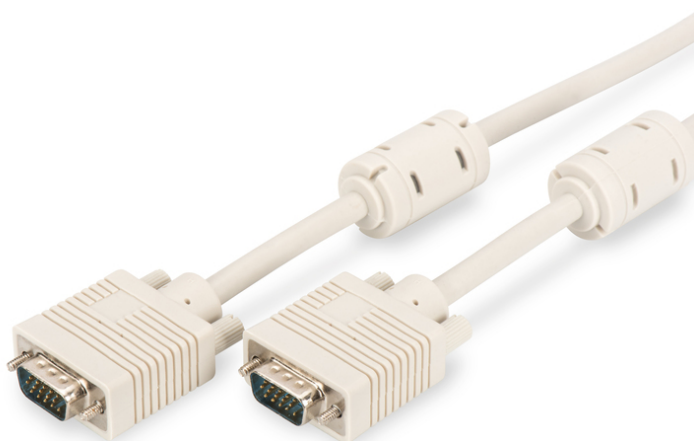

DIGITUS Kabel przyłączeniowy do monitora VGA

AK-310103-018-E
EAN 4016032286622

Kabel DSUB15/DSUB15 M/M szary 1,8m VGA 1080p 60Hz FHD

Do podłączania komputera np. do monitora lub rzutnika komputerowego/projektora.

Zapewnia zabezpieczenie wysokiej jakości przed zewnętrznymi zakłóceniami chroni przed odbiciami i innymi wadami obrazu.

- Support 1024 x 768 pixel with 60Hz
- Asortyment: Kable VGA
- AWG: 28
- Filtr ferrytowy: 2 x filtr ferrytowy
- Kolor kabli: Beżowy
- Kolor złącza: Beżowy

- Opakowanie: Torebka foliowa
- Powierzchnia styku: Niklowana
- Rodzaj przewodnika: CU
- Standard interfejsu szeregowego DDC (Vesa Display Data Channel): DDC2 (Vesa Display Data Channel)
- Typ kabla: 3x Kabel koncentryczny Coax + 7-żyłowy
- Typ obudowy: Odlewana
- Złącze 1: Wtyk VGA D-Sub DE-15 (15-pinów)
- Złącze 2: Wtyk VGA D-Sub DE-15 (15-pinów)
- Długość: 1.8 m
- Ekranowanie: Podwójne ekranowanie