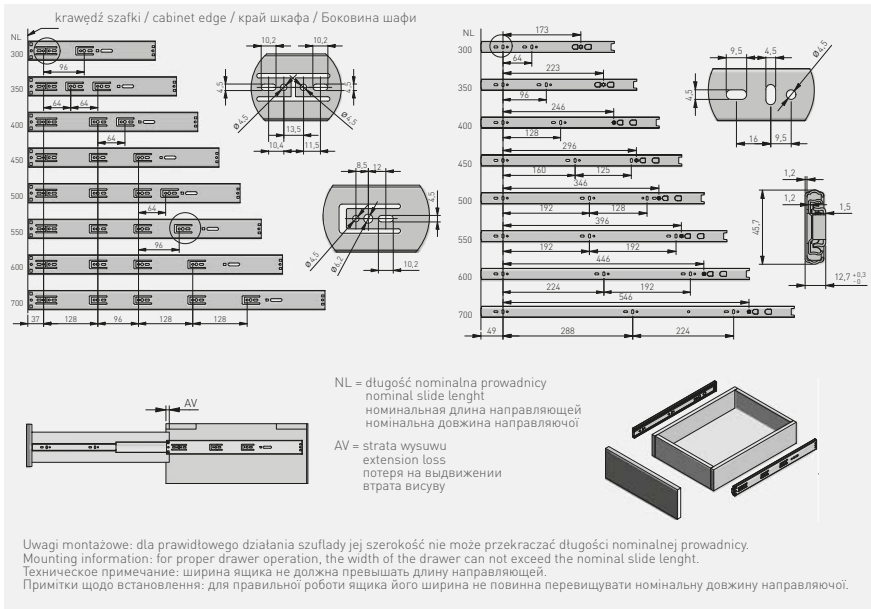

Prowadnica kulkowa VERSALITE PRO H45 push to open i soft close  
 Ball bearing slide VERSALITE PRO H45 push to open & soft close  
 Шариковая направляющая VERSALITE PRO H45 push to open c soft close  
 Направляюча кулькова VERSALITE PRO з дотягом і системою push to open

	NL	L	AV		kg		
	mm	mm	mm				
PK-L-P20-H45-300	300	52	4	petny full полное повний	30		
PK-L-P20-H45-350	350	35					
PK-L-P20-H45-400	400	20					
PK-L-P20-H45-450	450						
PK-L-P20-H45-500	500						
PK-L-P20-H45-550	550						
PK-L-P20-H45-600	600						
PK-L-P20-H45-700	700						