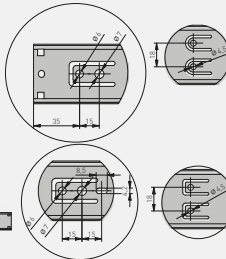

krągłość szafki / cabinet edge / край шкафа / Боковина шафи

NL = długość nominalna prowadnicy
nominal slide length
номинальная длина направляющей
номинальная довжина направляючої

AV = strata wysuwu
extension loss
потеря на выдвигении
втрата висуву