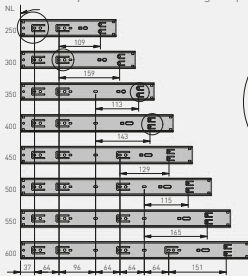

krągłość szafki / cabinet edge / край шкафа / Боковина шафи