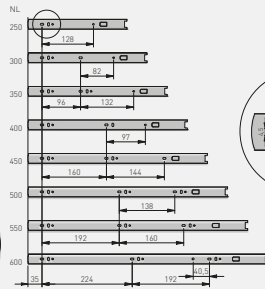

Prowadnica kulkowa VersalitePlus+
Ball bearing slide VersalitePlus+
Шариковая направляющая VersalitePlus+
Направляюча кулькова VersalitePlus+

krągłość szafki / cabinet edge / край шкафа / Боковина шафи

NL = długość nominalna prowadnicy
nominal slide length
номинальная длина направляющей
номинальная довжина направляючої

AV = strata wysuwu
extension loss
потеря на выдвигении
втрата висуву

Примітки щодо встановлення: для правильної роботи ящика його ширина не повинна перевищувати номінальну довжину направляючої.

		L mm	AV mm				
PK-L-H45-250-B		250	52	pełny full полное повний	40	ocynk galvanized гальваніка оцинкований	stal steel сталь сталь
PK-L-H45-300-B		300	4				
PK-L-H45-350-B		350					
PK-L-H45-400-B		400					
PK-L-H45-450-B		450					
PK-L-H45-500-B		500					
PK-L-H45-550-B		550					
PK-L-H45-600-B		600					

FRIENDLY