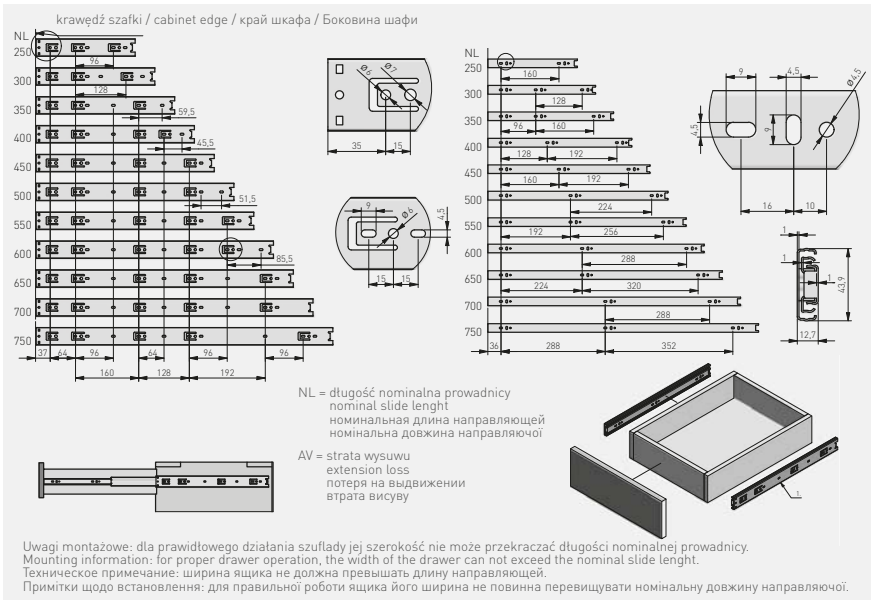

Prowadnica kulkowa H45 HK  
 Ball bearing slide H45 HK  
 Шариковая направляющая H45 HK  
 Направляюча кулькова H45 HK

	L mm	AV mm				
PK-0H45250HK	250	5	pełny full полное повний	30		stal steel сталь
PK-0H45300HK	300					
PK-0H45350HK	350					
PK-0H45400HK	400					
PK-0H45450HK	450					
PK-0H45500HK	500					
PK-0H45550HK	550					
PK-0H45600HK	600					
PK-0H45650HK	650					
PK-0H45700HK	700					
PK-0H45750HK	750					