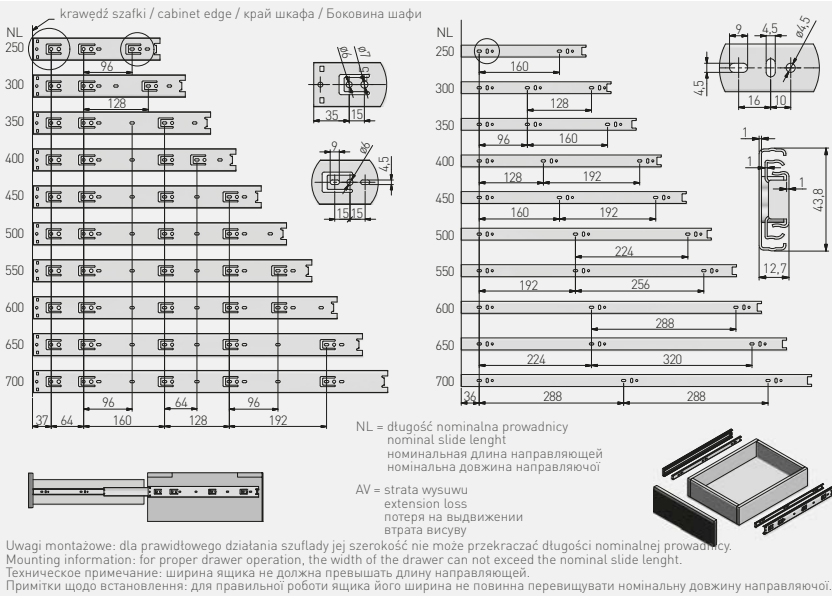

Prowadnica kulkowa H45 GX1
 Ball bearing slide H45 GX1
 Шариковая направляющая H45 GX1
 Направляюча кулькова H45 GX1

		 L mm	 AV mm			
	PK-0H45250GX1	250	5	30	ocynk galvanized гальванік цинкований	stal steel сталь
	PK-0H45300GX1	300				
	PK-0H45350GX1	350				
	PK-0H45400GX1	400				
	PK-0H45450GX1	450				
	PK-0H45500GX1	500				
	PK-0H45550GX1	550				
	PK-0H45600GX1	600				
	PK-0H45650GX1	650				
	PK-0H45700GX1	700				