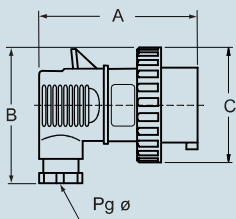

16A
IP67 degree of protection

32A
IP67 degree of protection

Part No.	Colour	Part No.	Colour
PEW 1643 SA ⊕	Yellow	PEW 3243 SA ⊕	Yellow
PEW 1663 SA ⊕	Blue	PEW 3263 SA ⊕	Blue
PEW 1693 SA ⊕	Red	PEW 3293 SA ⊕	Red
PEW 1673 SA ⊕	Black	PEW 3273 SA ⊕	Black
PEW 16123 SA ⊕	A.V.	PEW 32123 SA ⊕	A.V.
PEW 1623 SA ⊕	(*)	PEW 3223 SA ⊕	(*)
PEW 1633 SA ⊕	A.V.	PEW 3233 SA ⊕	A.V.
PEW 1683 SA	A.V.	PEW 3283 SA	A.V.
PEW 1644 SA ⊕	Yellow	PEW 3244 SA ⊕	Yellow
PEW 1694 SA ⊕	Blue	PEW 3294 SA ⊕	Blue
PEW 1664 SA ⊕	Red	PEW 3264 SA ⊕	Red
PEW 16114 SA ⊕	Red	PEW 32114 SA ⊕	Red
PEW 1674 SA ⊕	Black	PEW 3274 SA ⊕	Black
PEW 1654 SA	Black	PEW 3254 SA	Black
PEW 1634 SA ⊕	Red	PEW 3234 SA ⊕	Red
PEW 1634 SA ⊕	Red	PEW 3234 SA ⊕	Red
PEW 16104 SA ⊕	(*)	PEW 32104 SA ⊕	(*)
PEW 1624 SA ⊕	(*)	PEW 3224 SA ⊕	(*)
PEW 1645 SA ⊕	Yellow	PEW 3245 SA ⊕	Yellow
PEW 1695 SA ⊕	Blue	PEW 3295 SA ⊕	Blue
PEW 1665 SA ⊕	Red	PEW 3265 SA ⊕	Red
PEW 1675 SA ⊕	Black	PEW 3275 SA ⊕	Black
PEW 1655 SA	Black	PEW 3255 SA	Black
PEW 16115 SA ⊕	Red	PEW 32115 SA ⊕	Red
PEW 1635 SA ⊕	Red	PEW 3235 SA ⊕	Red
PEW 1635 SA ⊕	Red	PEW 3235 SA ⊕	Red
PEW 1625 SA ⊕	(*)	PEW 3225 SA ⊕	(*)

dimensions in mm

(16 / 32A) PEW ...SA

PEW...SA	A	B	C	Pg ø
16A 2P+⊕	100	77	59	13.5
3P+⊕	100	84	68	16
3P+N+⊕	106	91	77	16
32A 2P+⊕	131	100	82	21
3P+⊕	131	100	82	21
3P+N+⊕	131	107	93	21