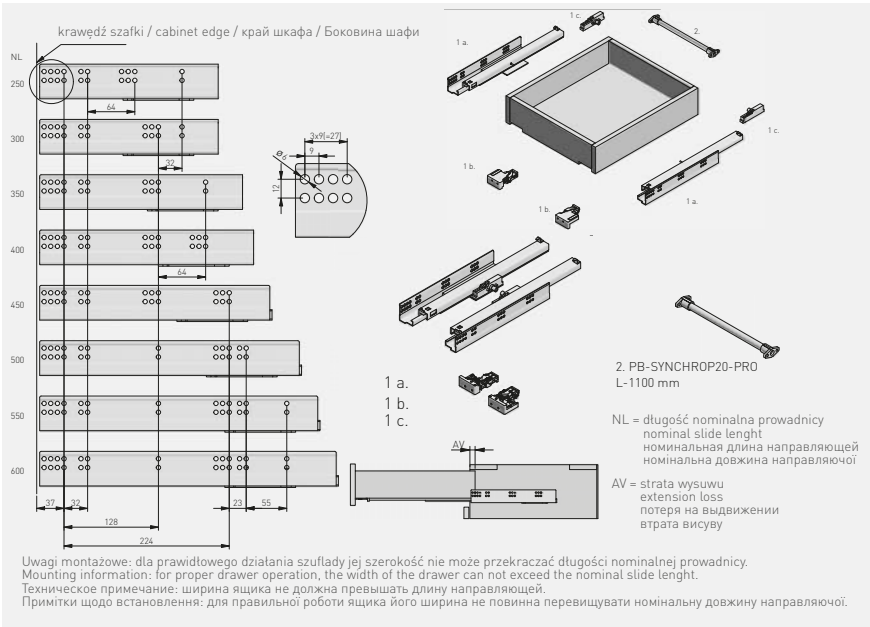

Prowadnica dolnego montażu Modern Slide Pro push to open  
 Undermount drawer slide Modern Slide Pro push to open  
 Направляющая нижнего монтажа Modern Slide Pro push to open  
 Направляюча прихованого монтажу Modern Slide Pro push to open

	NL mm	AV mm			
PB-3D0FP018-250-PRO	250	5	pełny full полное повний	35	ocynk galvanized гальваніка оцинкований
PB-3D0FP018-300-PRO	300	-			
PB-3D0FP018-350-PRO	350	-			
PB-3D0FP018-400-PRO	400	-			
PB-3D0FP018-450-PRO	450	-			
PB-3D0FP018-500-PRO	500	-			
PB-3D0FP018-550-PRO	550	-			
PB-3D0FP018-600-PRO	600	-			
PB-SYNCHROP20-PRO	1100	-			stal steel сталь
PB-SYNCHROP20-PRO-MOC	-	-			
twożywo / plastic / пластмасса / пластик					