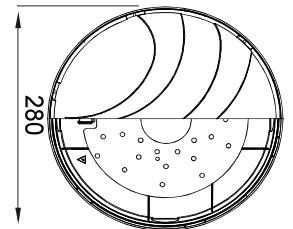

Norma / norm: PN-EN 60598-1

Oprawy oświetleniowe Panda OKRĄGŁA

Lamp housing Panda Round

Oprawy dostępne również z kloszem przezroczystym

Panda Okrągła

IP	Rodzaj klosza	Kolor podstawy	Zasilanie: 230VAC 50Hz Moc: 1 x max 100W Oprawka E27 ceramiczna
IP65	mleczny	biała	D.3175M
IP65	mleczny	czarna	D.3175CM

Panda Okrągła z radarowym czujnikiem ruchu

IP	Rodzaj klosza	Kolor podstawy	Zasilanie: 230VAC 50Hz Moc: 1 x max 40W Oprawka E27 ceramiczna
IP65	mleczny	biała	D.3175RM
IP65	mleczny	czarna	D.3175CRM

Panda Okrągła z zintegrowanym radarowym czujnikiem ruchu

klosz mleczny, spód czarny
milky lampshade, black bottom

D.3176CM