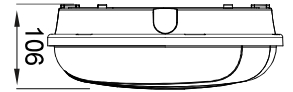

Norma / norm: PN-EN 60598-1

Oprawy oświetleniowe Panda OKRĄGŁA

Lamp housing Panda Round

Oprawy dostępne również z kloszem przezroczystym

Panda Okrągła

IP	Rodzaj klosza	Kolor podstawy	Zasilanie: 230VAC 50Hz Moc: 1 x max 100W Oprawka E27 ceramiczna
IP65	mleczny	biała	D.3175M
IP65	mleczny	czarna	D.3175CM