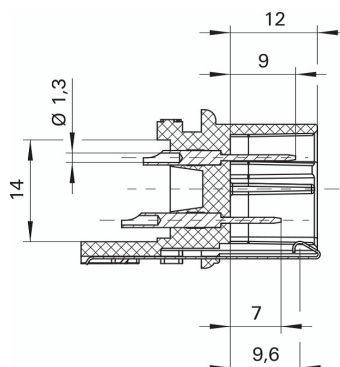

OBD-Stecker

- OBD-Stecker 24V mit Lötpins und Lötanschluss für Litzendurchmesser bis max. Ø 1,3 mm
- mit Rechteckkontakten 1,6x0,82
- zum Verlöten mit einer Platine

Best.-Nr. OB DST 7388 AURO / 24V / SW

- Kontaktteile **vergoldet**
- **Farben** siehe Tabelle

OBD connector

- OBD connector 24V with soldering pin and solder terminal for wire strand up to Ø 1.3 mm
- with rectangle pins 1.6x0.82
- for soldering up to PCB

Order No. OB DST 7388 AURO / 24V / SW

- contact parts **gold-plated**
- **colours** see table

Allgemeine Angaben

Best.-Nr.	OB DST 7388 AURO / 24V / SW Kontaktteile vergoldet
Farben	schwarz
Gehäuse	PA 6.6 (Polyamid) UL94 – V2

Technische Daten

Anschluss	Lötpin Ø 1,3 mm
Durchgangswiderstand	-
Bemessungsspannung²⁾	24 V
Bemessungsstrom²⁾	10 A
Steckzyklen	5000
Temperatur-Einsatzbereich	von -25 °C bis +85 °C

²⁾ bei normalen Umgebungstemperaturen

General information

Order No.	OB DST 7388 AURO / 24V / SW contact parts gold-plated
colours	black
housing	PA 6.6 (Polyamid) UL94 – V2

Technical data

terminal	solder pin Ø 1.3 mm
transition resistance	-
rated voltage²⁾	24 V
rated current²⁾	10 A
mating cycles	5000
operating temperature	from -25 °C to +85 °C

²⁾ at normal ambient temperatures