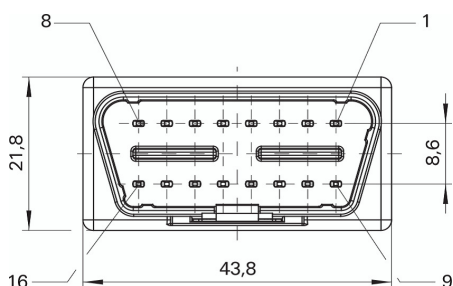

OBD-Stecker

- OBD-Stecker 24V mit Lötpins und Lötanschluss für Litzendurchmesser bis max. Ø 1,3 mm
- mit Rechteckkontakten 1,6x0,82
- zum Verlöten mit einer Platine

Best.-Nr. OB DST 7388 AURO / 24V / SW

- Kontaktteile **vergoldet**
- **Farben** siehe Tabelle

OBD connector

- OBD connector 24V with soldering pin and solder terminal for wire strand up to Ø 1.3 mm
- with rectangle pins 1.6x0.82
- for soldering up to PCB

Order No. OB DST 7388 AURO / 24V / SW

- contact parts **gold-plated**
- **colours** see table

Allgemeine Angaben

Best.-Nr.	OB DST 7388 AURO / 24V / SW Kontaktteile vergoldet
Farben	schwarz
Gehäuse	PA 6.6 (Polyamid) UL94 – V2

Technische Daten

Anschluss	Lötpin Ø 1,3 mm
Durchgangswiderstand	-
Bemessungsspannung²⁾	24 V
Bemessungsstrom²⁾	10 A
Steckzyklen	5000
Temperatur-Einsatzbereich	von -25 °C bis +85 °C

²⁾ bei normalen Umgebungstemperaturen

General information

Order No.	OB DST 7388 AURO / 24V / SW contact parts gold-plated
colours	black
housing	PA 6.6 (Polyamid) UL94 – V2

Technical data

terminal	solder pin Ø 1.3 mm
transition resistance	-
rated voltage²⁾	24 V
rated current²⁾	10 A
mating cycles	5000
operating temperature	from -25 °C to +85 °C

²⁾ at normal ambient temperatures