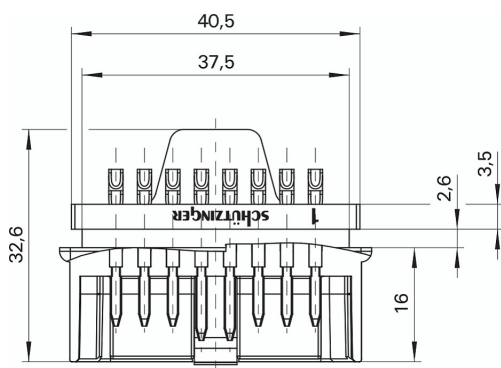

OBD-Stecker

- OBD-Stecker 24V mit Lötpins und Lötanschluss für Litzendurchmesser bis max. Ø 1,3 mm
- mit Rechteckkontakten 1,6x0,82
- zum Verlöten mit einer Platine

Best.-Nr. OB DST 7388 AURO / 24V / SW

- Kontaktteile **vergoldet**
- **Farben** siehe Tabelle

OBD connector

- OBD connector 24V with soldering pin and solder terminal for wire strand up to Ø 1.3 mm
- with rectangle pins 1.6x0.82
- for soldering up to PCB

Order No. OB DST 7388 AURO / 24V / SW

- contact parts **gold-plated**
- **colours** see table

Allgemeine Angaben

Best.-Nr.	OB DST 7388 AURO / 24V / SW Kontaktteile vergoldet
Farben	schwarz
Gehäuse	PA 6.6 (Polyamid) UL94 – V2

Technische Daten

Anschluss	Lötpin Ø 1,3 mm
Durchgangswiderstand	-
Bemessungsspannung²⁾	24 V
Bemessungsstrom²⁾	10 A
Steckzyklen	5000
Temperatur-Einsatzbereich	von -25 °C bis +85 °C

²⁾ bei normalen Umgebungstemperaturen

General information

Order No.	OB DST 7388 AURO / 24V / SW contact parts gold-plated
colours	black
housing	PA 6.6 (Polyamid) UL94 – V2

Technical data

terminal	solder pin Ø 1.3 mm
transition resistance	-
rated voltage²⁾	24 V
rated current²⁾	10 A
mating cycles	5000
operating temperature	from -25 °C to +85 °C

²⁾ at normal ambient temperatures