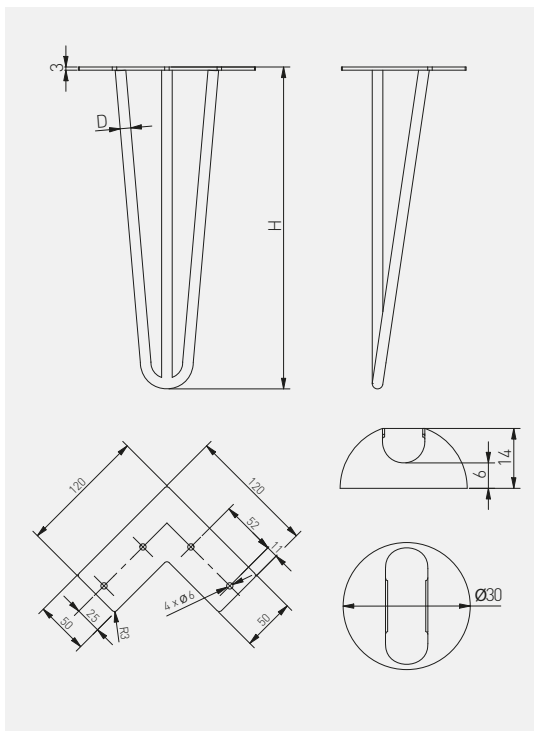

Noga ARTO – hairpin  
 ARTO leg – hairpin  
 ARTO нога – hairpin  
 Опора мебеливa ARTO – hairpin

	 H mm	 ØD (mm)				
NM-ARTO-10-3R304-20M	304	ø10	czarny mat, black matt, чёрный матовый, чорный матовый		4	
NM-ARTO-10-3R406-20M	406					
NM-ARTO-10-3R711-20M	711					
NM-ARTO-12-3R304-20M	304	ø12				stal + tworzywo, steel + plastic, сталь + пластмасса, сталь + пластик,
NM-ARTO-12-3R406-20M	406					
NM-ARTO-12-3R711-20M	711					