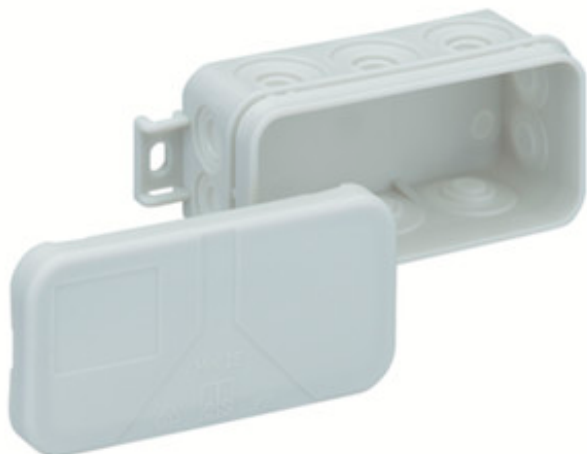

Spojovací krabice

## Mini 25-L

### Mini 25-L

#### Spojovací krabice

89 x 43 x 37 mm

obj. č.: 31090801

Spojovací krabice podle DIN EN 60670 (VDE 0606), 10 přívodů, 2 spodní přívody, vhodné pro zúžené instalační prostory, např. zavěšené stropní podhledy a kabelové kanály, kompletní s děrovacím nástrojem a zaslepovací zátkou, s vnějšími místy připojení