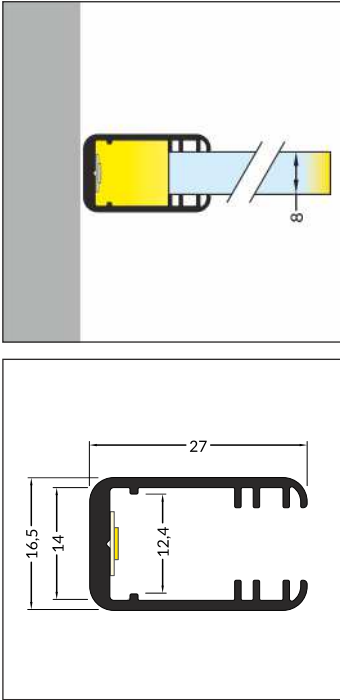

- oświetlenie dekoracyjne
- oświetla krawędź lub grawer na płaszczyźnie szyby
- głównie do użytku meblowego i reklamowego
- pasuje do szyb 8 mm
- uwaga: profil nie jest elementem konstrukcyjnym
- maksymalna szerokość taśmy LED: 12 mm

SIMILAR IN THE OFFER / PODOBNE W OFERCIE

TWIN8

EDGE10
BC

MIKRO10

CABI12
E

max 12 mm

glass application
do szkła

available in stock
dostępny na magazynie

INDEX = 1 pc, length 2000 mm
package = 10 pcs
INDEKS = 1 szt., długość 2000 mm
opakowanie = 10 szt.

anodized
anodowany
70280020

raw aluminium
surowe aluminium
70280000

Available lengths / Dostępne długości
1000 mm, 2000 mm, 3000 mm, 4000 mm

klosz J wsuwany
kolory: transparentny, szron, mleczny
material: PC, PP, PP

Note! Dimensions of the space
to install LED source
Uwaga! Wymiary przestrzeni
do zamontowania źródła LED

INDEX = 1 pc, length 2000 mm
package = 10 pcs
INDEKS = 1 szt., długość 2000 mm
opakowanie = 10 szt.