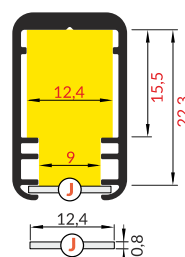

klosz J wsuwany
kolory: transparentny, szron, mleczny
material: PC, PP, PP

Note! Dimensions of the space
to install LED source
Uwaga! Wymiary przestrzeni
do zamontowania źródła LED

INDEX = 1 pc, length 2000 mm
package = 10 pcs
INDEKS = 1 szt., długość 2000 mm
opakowanie = 10 szt.