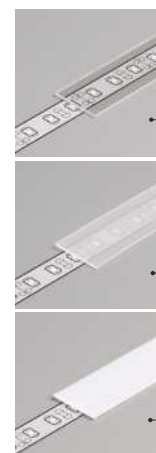

raw aluminium
surowe aluminium
70280000

Available lengths / Dostępne długości
1000 mm, 2000 mm, 3000 mm, 4000 mm

ENDINGS / ZAŚLEPKI

MIKRO-LINE12 LINIA ending
colours: silver, grey, transparent
material: ABS, ABS, PC
zaślepka MIKRO-LINE12 LINIA
kolory: srebrny, szary, transparentny
material: ABS, ABS, PC

klosz J wsuwany
kolory: transparentny, szron, mleczny
material: PC, PP, PP

Note! Dimensions of the space
to install LED source
Uwaga! Wymiary przestrzeni
do zamontowania źródła LED

INDEX = 1 pc, length 2000 mm
package = 10 pcs
INDEKS = 1 szt., długość 2000 mm
opakowanie = 10 szt.