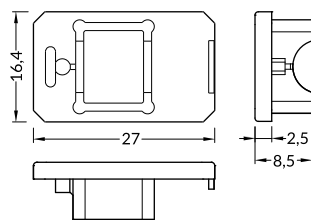

INDEX = 1 pc, length 2000 mm
package = 10 pcs
INDEKS = 1 szt., długość 2000 mm
opakowanie = 10 szt.

anodized
anodowany
70280020

raw aluminium
surowe aluminium
70280000

Available lengths / Dostępne długości
1000 mm, 2000 mm, 3000 mm, 4000 mm

max 12 mm

special application
specjalny

available in stock
dostępny na magazynie

INDEX = 1 pc, length 2000 mm
package = 10 pcs
INDEKS = 1 szt., długość 2000 mm
opakowanie = 10 szt.

anodized
anodowany
70280020

raw aluminium
surowe aluminium
70280000

Available lengths / Dostępne długości
1000 mm, 2000 mm, 3000 mm, 4000 mm

ENDINGS / ZAŚLEPKI

MIKRO-LINE12 LINIA ending
colours: silver, grey, transparent
material: ABS, ABS, PC
zaślepka MIKRO-LINE12 LINIA
kolory: srebrny, szary, transparentny
material: ABS, ABS, PC

klosz J wsuwany
kolory: transparentny, szron, mleczny
material: PC, PP, PP

Note! Dimensions of the space
to install LED source
Uwaga! Wymiary przestrzeni
do zamontowania źródła LED

INDEX = 1 pc, length 2000 mm
package = 10 pcs
INDEKS = 1 szt., długość 2000 mm
opakowanie = 10 szt.