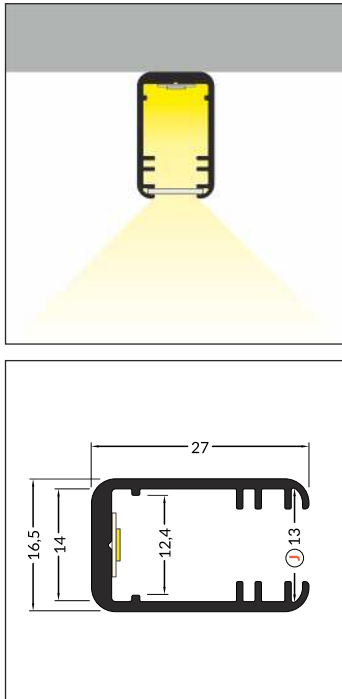

silver
srebrny 70290040

grey
szary 70290022

transparent
transparentny 70290000

Note! Dimensions of the space to install LED source
Uwaga! Wymiary przestrzeni do zamontowania źródła LED

J slide cover
klosz J wsuwany

raw aluminium
surowe aluminium
70280000

Available lengths / Dostępne długości
1000 mm, 2000 mm, 3000 mm, 4000 mm

ENDINGS / ZAŚLEPKI

MIKRO-LINE12 LINIA ending
colours: silver, grey, transparent
material: ABS, ABS, PC
zaślepka MIKRO-LINE12 LINIA
kolory: srebrny, szary, transparentny
material: ABS, ABS, PC

klosz J wsuwany
kolory: transparentny, szron, mleczny
material: PC, PP, PP

Note! Dimensions of the space
to install LED source
Uwaga! Wymiary przestrzeni
do zamontowania źródła LED

INDEX = 1 pc, length 2000 mm
package = 10 pcs
INDEKS = 1 szt., długość 2000 mm
opakowanie = 10 szt.