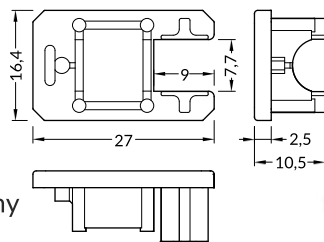

ENDINGS / ZAŚLEPKI

MIKRO-LINE12 ending
colours: silver, grey, transparent
material: ABS, ABS, PC
zaślepka MIKRO-LINE12
kolory: srebrny, szary, transparentny
materiał: ABS, ABS, PC