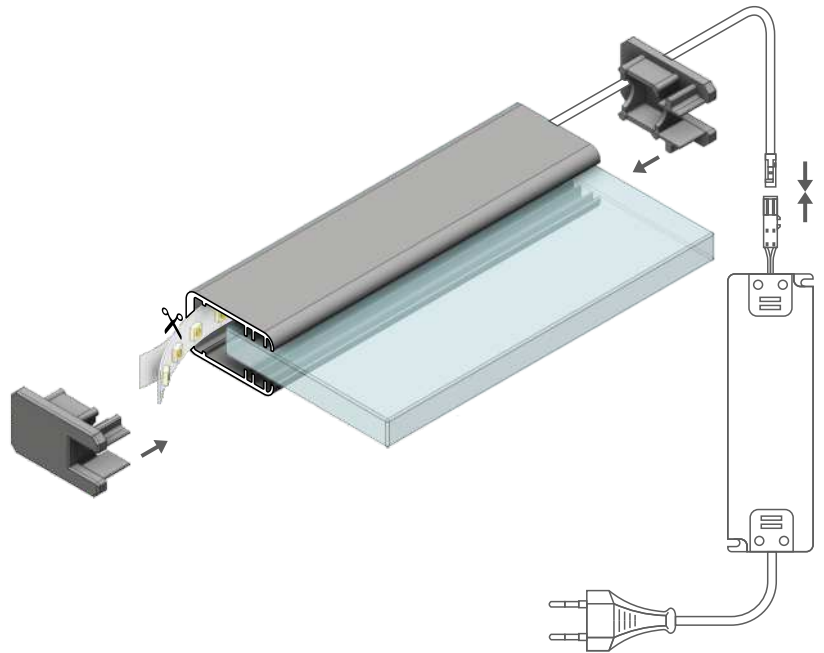

max 12 mm

glass application
do szkła

available in stock
dostępny na magazynie