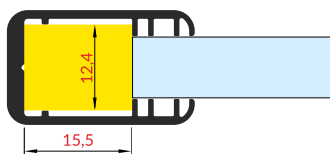

INDEX = 1 set
package = 10 sets = 20 pcs
INDEKS = 1 kpl
opakowanie = 10 kpl = 20 szt.

silver
srebrny 70290040

grey
szary 70290022

transparent
transparentny 70290000

Note! Dimensions of the space to install LED source
Uwaga! Wymiary przestrzeni do zamontowania źródła LED