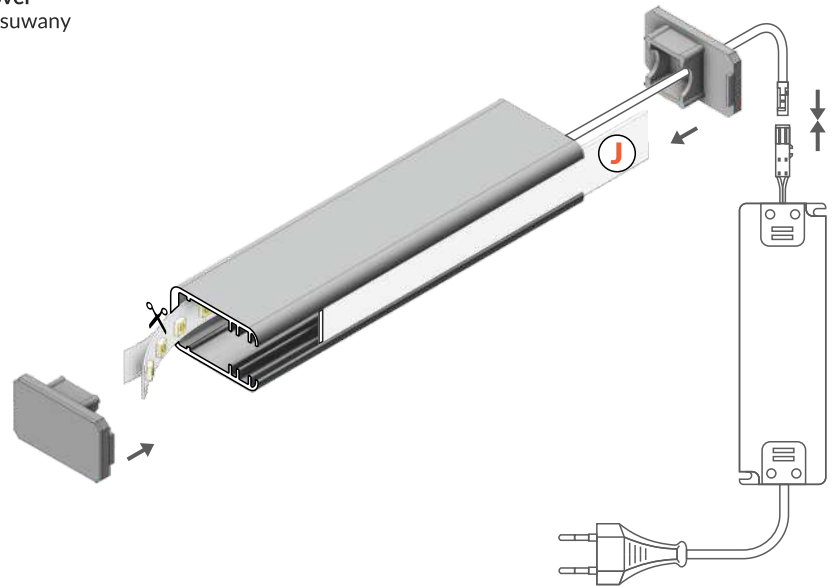

J slide cover
klosz J wsuwany

max 12 mm

special application
specjalny

available in stock
dostępny na magazynie