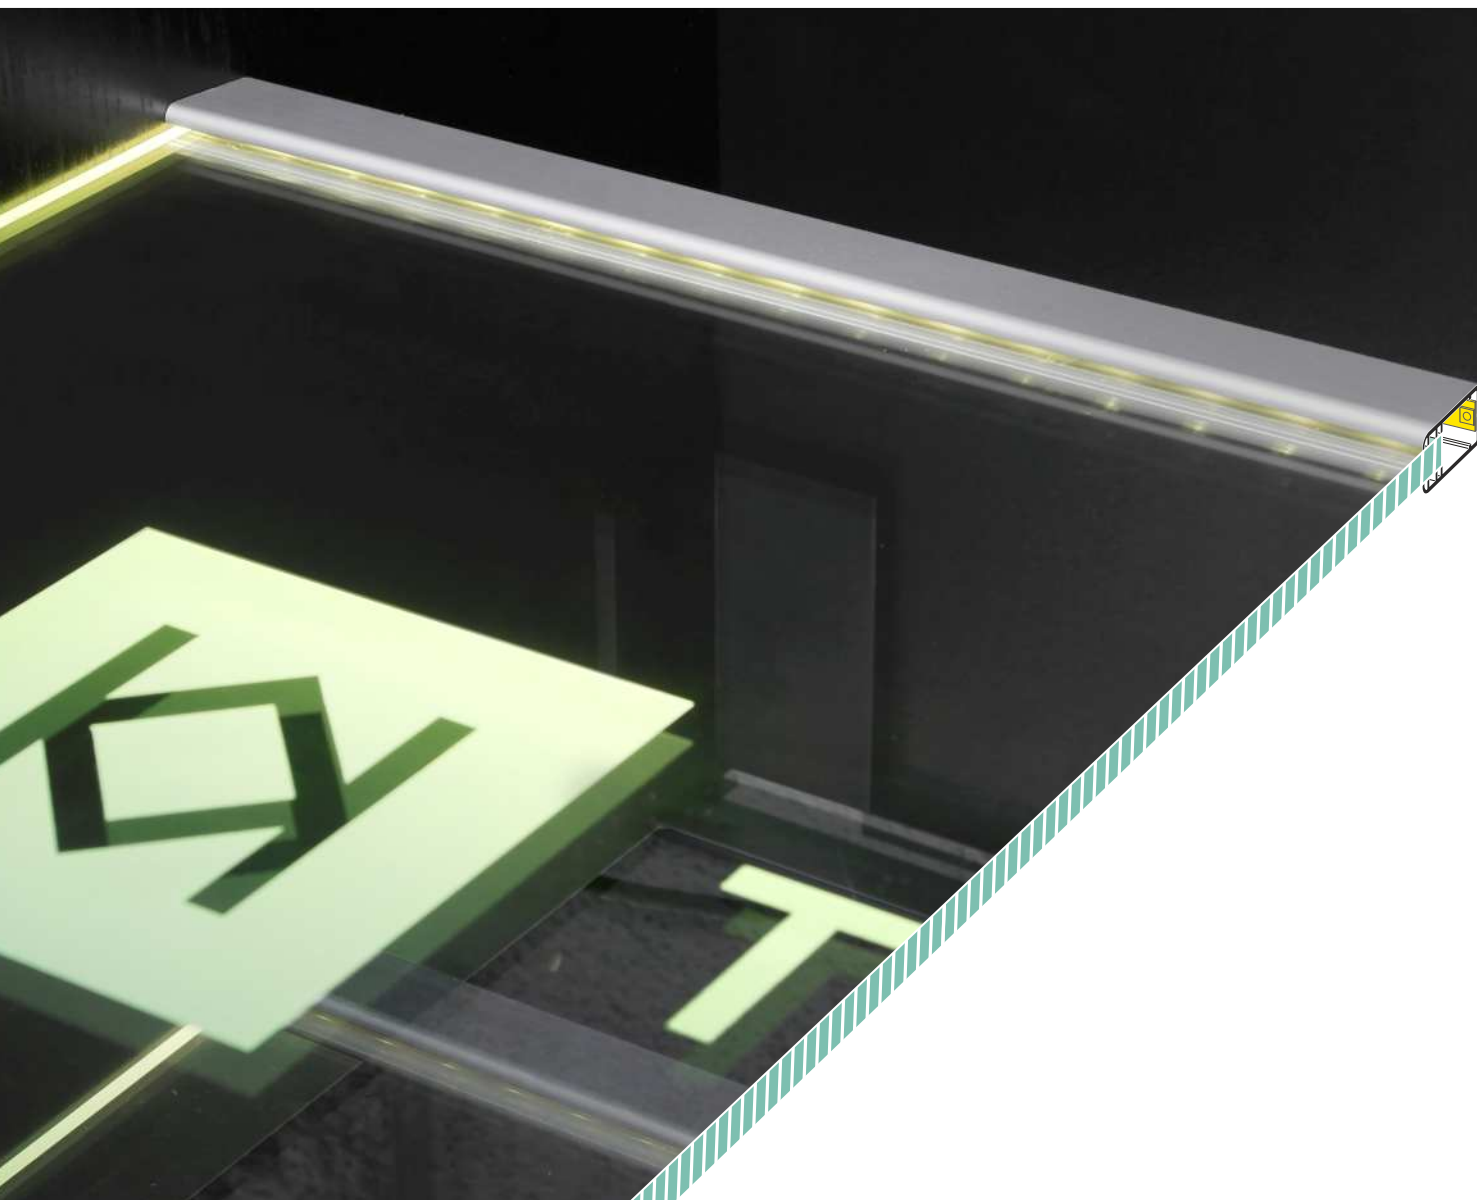

MIKRO-LINE12 J

EDGE PROFILE FOR GLASS PANELS

PROFIL KRAWĘDZIOWY DO SZYB

- decorative illumination
- illuminates the edge or engraving on the glass panel surface
- for furniture and advertisement use mainly
- fits the 8 mm glass panels
- note: the profile is not a construction element
- maximum LED strip width: 12 mm

- oświetlenie dekoracyjne
- oświetla krawędź lub grawer na płaszczyźnie szyby
- głównie do użytku meblowego i reklamowego
- pasuje do szyb 8 mm
- uwaga: profil nie jest elementem konstrukcyjnym
- maksymalna szerokość taśmy LED: 12 mm

klosz J wsuwany
kolory: transparentny, szron, mleczny
material: PC, PP, PP

Note! Dimensions of the space
to install LED source
Uwaga! Wymiary przestrzeni
do zamontowania źródła LED

INDEX = 1 pc, length 2000 mm
package = 10 pcs
INDEKS = 1 szt., długość 2000 mm
opakowanie = 10 szt.

transparent / J transparentny
70330016

frosted / J szron
70330039

opal / J mleczny
70330038

**PROFILE APPLICATION:
ZASTOSOWANIE PROFILU:**

With white cover - continuous light line.
Z kloszem mlecznym - ciągła linia światła.