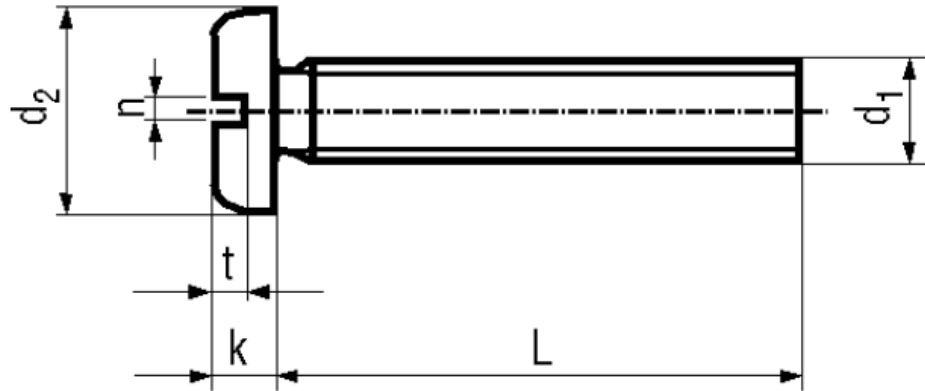

## BN 1062

Slotted pan head screws

~DIN 85 A  
~ISO 1580  
~UNI 6108

Material	Polyamide 6.6	Quality	PA 6.6
Color	white		

### Article No. - 1402358

$d_1$	M6
$L$	8
$d_2$	12
$k$	3,6
$n$	1,6
$t$	1,4

DIN 85: Standard withdrawn