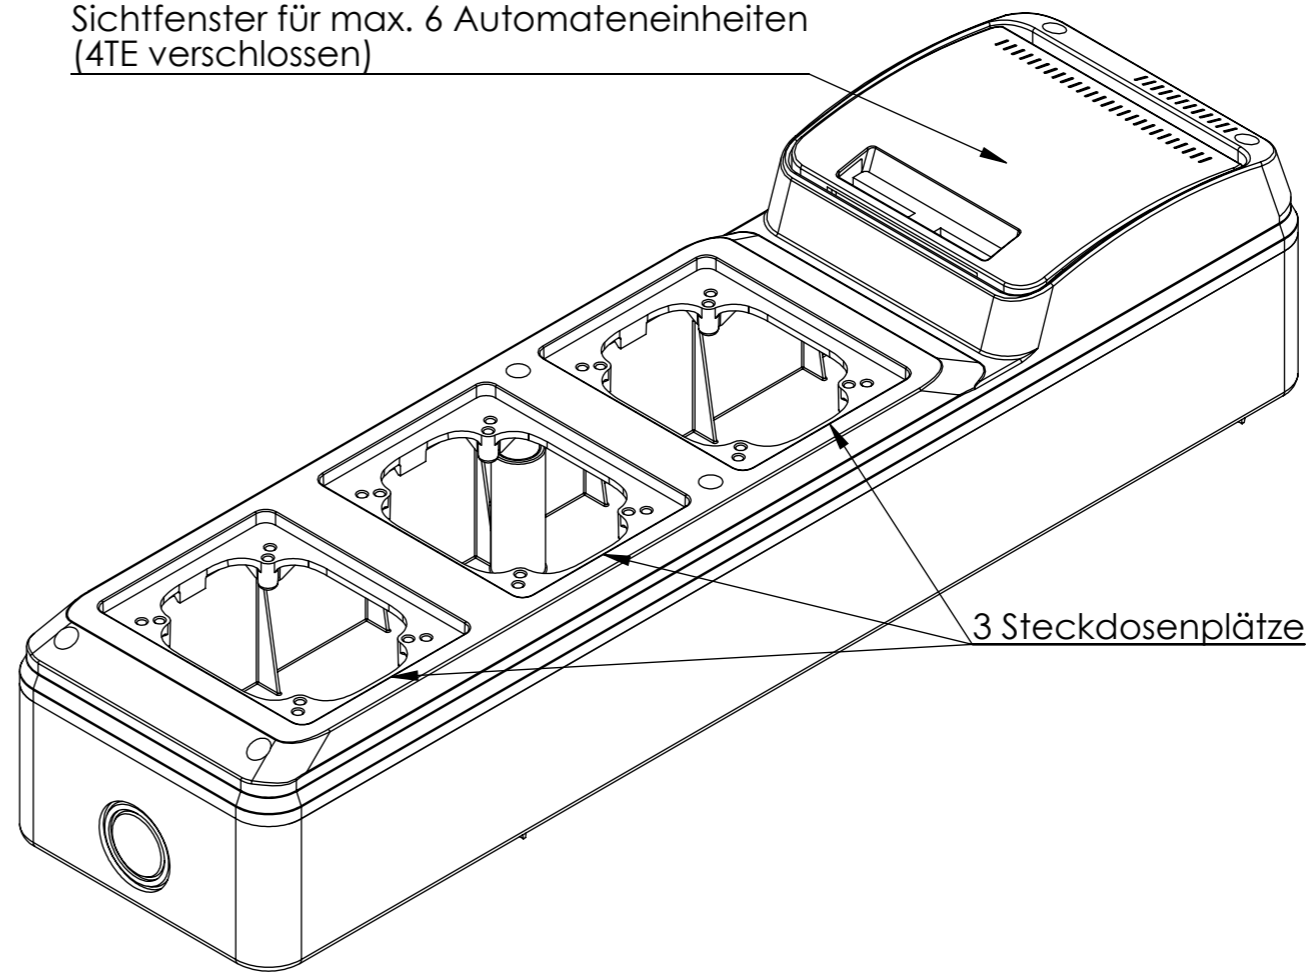

Sichtfenster für max. 6 Automaten
(4TE verschlossen)

3 Steckdosenplätze

Flansch für Steckdose 85x70

Flansch für Schutzkontaktsteckdose 50x50
Als Zubehör erhältlich
PCE Art.Nr.: 1518105

Blindflansch
Als Zubehör erhältlich
PCE Art.Nr.: 1518000

KOPIE

Status: ENTWURF01	Änderung: Zeichnung aktualisiert ; AP 23.06.2016			PCE	PC Electric Ges.m.b.H	Material/ Werkstoff: ABS/PC
Projekt:	Format: A3	Name:	Datum:			A-4973 St. Martin
ISO- Projektion	gez.:	Arnold O.	30.03.2011			
	gepr.:	Puttinger	A23.06.2016			
Maße in mm	N.gepr.:					
Toleranzangaben:	Mst.:	Bezeichnung:				
Allgemeintol.: DIN 16 901-130 Form-Lagetol.: ISO 2768-K Tol. Gewinde: ISO 965-1 "grob"	1:2	Baureihe M-BOX 6S				
		Dateiname Zeichnung: Baureihe M-BOX 6S				
		Dateiname Teil:				