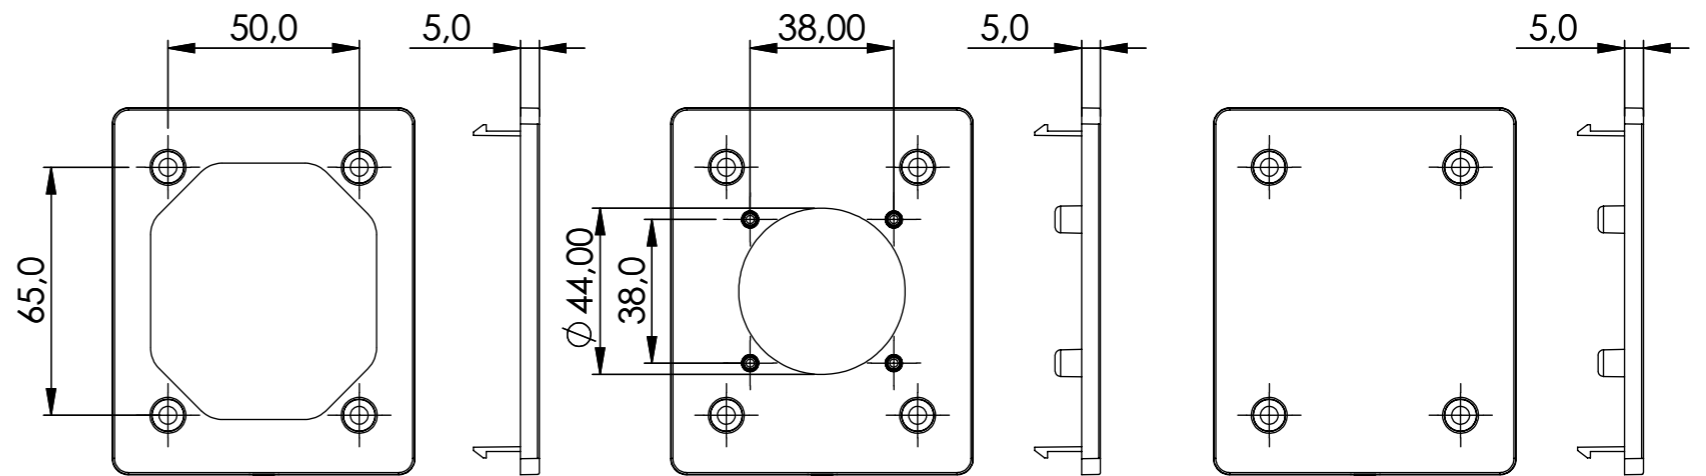

Sichtfenster für max. 6 Automaten
(4TE verschlossen)

3 Steckdosenplätze

Flansch für Steckdose 85x70

Flansch für Schutzkontaktsteckdose 50x50
Als Zubehör erhältlich
PCE Art.Nr.: 1518105

Blindflansch
Als Zubehör erhältlich
PCE Art.Nr.: 1518000

KOPIE

Status: ENTWURF01	Änderung: Zeichnung aktualisiert ; AP 23.06.2016			PCE	PC Electric Ges.m.b.H	Material/ Werkstoff: ABS/PC
Projekt:	Format: A3	Name:	Datum:			A-4973 St. Martin
ISO- Projektion	gez.:	Arnold O.	30.03.2011			
	gepr.:	Puttinger	A23.06.2016			
Maße in mm	N.gepr.:					
Toleranzangaben:	Mst.:	Bezeichnung:				
Allgemeintol.: DIN 16 901-130 Form-Lagetol.: ISO 2768-K Tol. Gewinde: ISO 965-1 "grob"	1:2	Baureihe M-BOX 6S				
		Dateiname Zeichnung: Baureihe M-BOX 6S				
		Dateiname Teil:				