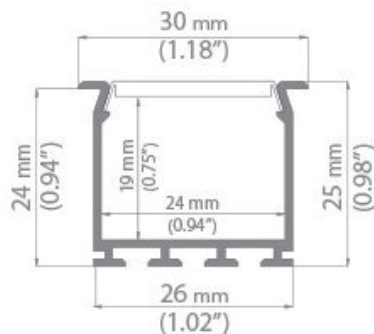

Profil OF-PROFLOKOM - KARTA PRODUKTU

Długość	1m, 2m, can be cutted on customer's order
Materiał	aluminium anodowane
Ostonka	mleczna, przezroczysta

Zastosowanie:

- dla oświetlenia typu LED, na paskach miękkich lub twardych
- jeden profil - więcej światła
- konstrukcja profilu pozwala na zamontowanie dwóch pasków LED obok siebie
- do zastosowań wewnętrznych: architektura wnętrz, scenografia, reklama, oświetlenie stanowisk pracy

Parametry techniczne

Długość
Materiał
Ostonka
Stopień ochrony

1m, 2m, can be cutted on customer's order
aluminium anodowane
mleczna, przezroczysta
IP20

Mimo dołożenia wszelkich starań nie gwarantujemy, że publikowane dane techniczne nie zawierają błędów lub uchybień, które nie mogą jednak być podstawą do jakichkolwiek roszczeń. Zdjęcia i rysunki zawarte w katalogu mają charakter poglądowy i mogą różnić się od rzeczywistego wyglądu przedmiotu.