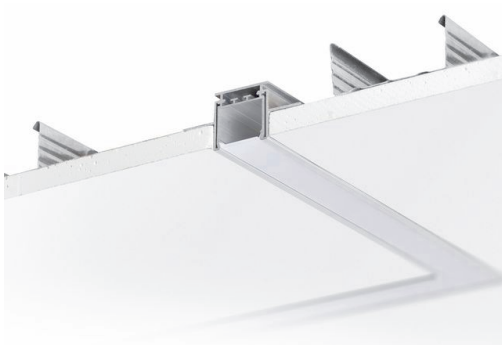

Profil OF-PROFLOKOM - KARTA PRODUKTU

Długość	1m, 2m, can be cutted on customer's order
Materiał	aluminium anodowane
Ostonka	mleczna, przezroczysta

Zastosowanie:

- dla oświetlenia typu LED, na paskach miękkich lub twardych
- jeden profil - więcej światła
- konstrukcja profilu pozwala na zamontowanie dwóch pasków LED obok siebie
- do zastosowań wewnętrznych: architektura wnętrz, scenografia, reklama, oświetlenie stanowisk pracy

Parametry techniczne

Długość
Materiał
Ostonka
Stopień ochrony

1m, 2m, can be cutted on customer's order
aluminium anodowane
mleczna, przezroczysta
IP20

Mimo dołożenia wszelkich starań nie gwarantujemy, że publikowane dane techniczne nie zawierają błędów lub uchybień, które nie mogą jednak być podstawą do jakichkolwiek roszczeń. Zdjęcia i rysunki zawarte w katalogu mają charakter poglądowy i mogą różnić się od rzeczywistego wyglądu przedmiotu.