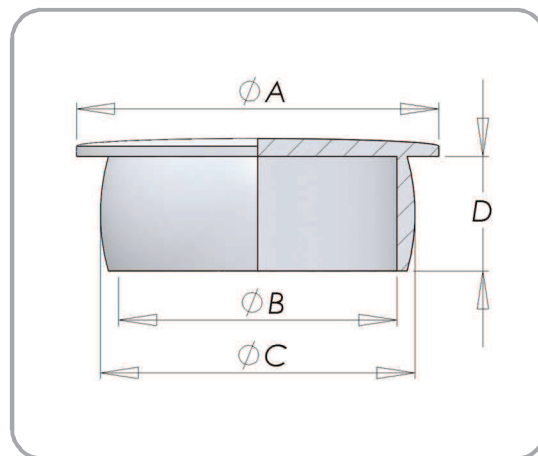

# KSH – Protection Plugs With Circular Fit

## Protection Plugs With Circular Fit

Protection plugs for threaded or non-threaded holes. The round shape of the plug ensures simple insertion and good sealing.

**Material** LDPE  
**Colour** Translucent  
**Units** mm

Article no.	Article name	Metric	A	B	C	D	Qty / carton	Qty / bag
420005-07	KSH 03		9.6	3.7	6.3	4.0	10 000	5 000
420010-07	KSH 02	8	11.2	5.2	7.2	5.5	10 000	5 000
420015-07	KSH 01	9	11.0	6.4	8.4	5.5	10 000	5 000
420020-07	KSH 1	10	14.4	7.0	9.2	5.5	10 000	5 000
420020-17	KSH 1A	12	14.4	8.2	10.1	5.5	10 000	5 000
420025-07	KSH 2	12	14.4	8.8	10.6	5.5	10 000	2 500
420025-17	KSH 2A	12	14.4	9.5	11.3	5.5	10 000	2 500
420025-27	KSH 2B	12	14.4	10.0	11.8	5.5	10 000	2 500
420030-07	KSH 3	14	18.7	10.4	12.3	7.0	10 000	2 500
420030-17	KSH 3A	14	18.7	11.1	13.0	7.0	10 000	2 500
420030-27	KSH 3A1	14	18.7	11.4	13.3	7.0	10 000	2 500
420030-37	KSH 3B	16	18.7	11.7	13.6	7.0	10 000	2 500
420030-47	KSH 3B1	16	18.7	12.1	14.0	7.0	10 000	2 500
420030-57	KSH 3C	16	18.7	12.3	14.4	7.0	10 000	2 500
420035-07	KSH 4	16	18.7	12.9	15.0	7.0	10 000	2 500
420040-07	KSH 5	18	18.7	13.8	15.8	7.0	10 000	2 500
420045-07	KSH 6	18	18.7	14.5	16.5	7.0	10 000	2 500
420045-17	KSH 6A	18	24.6	15.2	17.1	9.0	5 000	1 000
420045-27	KSH 6B	20	24.6	15.9	17.8	9.0	5 000	1 000
420050-07	KSH 7	20	24.6	16.5	18.5	9.0	5 000	1 000
420050-17	KSH 7A		24.6	16.8	18.9	9.0	5 000	1 000
420050-27	KSH 7B		24.6	17.5	19.2	3.8	5 000	1 000
420055-07	KSH 8	22	24.6	17.5	19.5	9.0	5 000	1 000
420055-17	KSH 8A	22	24.6	18.1	20.1	9.0	5 000	1 000
420060-07	KSH 9	22	24.6	18.4	20.7	9.0	5 000	1 000
420060-17	KSH 9A	24	24.6	19.0	21.2	9.0	5 000	1 000
420065-07	KSH 10	24	24.6	19.4	21.7	9.0	5 000	1 000
420070-07	KSH 11	24	24.6	20.2	22.4	9.0	5 000	1 000
420070-17	KSH 11A	24	28.5	20.8	23.0	9.0	5 000	1 000