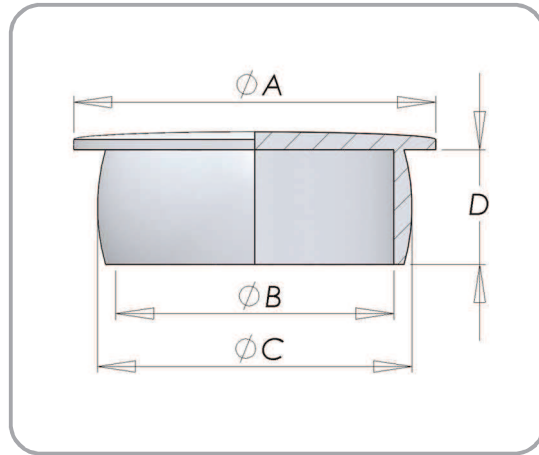

## Protection Plugs With Circular Fit

Protection plugs for threaded or non-threaded holes. The round shape of the plug ensures simple insertion and good sealing.

**Material** LDPE  
**Colour** Translucent  
**Units** mm

Article no.	Article name	Metric	A	B	C	D	Qty / carton	Qty / bag
420005-07	KSH 03		9.6	3.7	6.3	4.0	10 000	5 000
420010-07	KSH 02	8	11.2	5.2	7.2	5.5	10 000	5 000
420015-07	KSH 01	9	11.0	6.4	8.4	5.5	10 000	5 000
420020-07	KSH 1	10	14.4	7.0	9.2	5.5	10 000	5 000
420020-17	KSH 1A	12	14.4	8.2	10.1	5.5	10 000	5 000
420025-07	KSH 2	12	14.4	8.8	10.6	5.5	10 000	2 500
420025-17	KSH 2A	12	14.4	9.5	11.3	5.5	10 000	2 500
420025-27	KSH 2B	12	14.4	10.0	11.8	5.5	10 000	2 500
420030-07	KSH 3	14	18.7	10.4	12.3	7.0	10 000	2 500
420030-17	KSH 3A	14	18.7	11.1	13.0	7.0	10 000	2 500
420030-27	KSH 3A1	14	18.7	11.4	13.3	7.0	10 000	2 500
420030-37	KSH 3B	16	18.7	11.7	13.6	7.0	10 000	2 500
420030-47	KSH 3B1	16	18.7	12.1	14.0	7.0	10 000	2 500
420030-57	KSH 3C	16	18.7	12.3	14.4	7.0	10 000	2 500
420035-07	KSH 4	16	18.7	12.9	15.0	7.0	10 000	2 500
420040-07	KSH 5	18	18.7	13.8	15.8	7.0	10 000	2 500
420045-07	KSH 6	18	18.7	14.5	16.5	7.0	10 000	2 500
420045-17	KSH 6A	18	24.6	15.2	17.1	9.0	5 000	1 000
420045-27	KSH 6B	20	24.6	15.9	17.8	9.0	5 000	1 000
420050-07	KSH 7	20	24.6	16.5	18.5	9.0	5 000	1 000
420050-17	KSH 7A		24.6	16.8	18.9	9.0	5 000	1 000
420050-27	KSH 7B		24.6	17.5	19.2	3.8	5 000	1 000
420055-07	KSH 8	22	24.6	17.5	19.5	9.0	5 000	1 000
420055-17	KSH 8A	22	24.6	18.1	20.1	9.0	5 000	1 000
420060-07	KSH 9	22	24.6	18.4	20.7	9.0	5 000	1 000
420060-17	KSH 9A	24	24.6	19.0	21.2	9.0	5 000	1 000
420065-07	KSH 10	24	24.6	19.4	21.7	9.0	5 000	1 000
420070-07	KSH 11	24	24.6	20.2	22.4	9.0	5 000	1 000
420070-17	KSH 11A	24	28.5	20.8	23.0	9.0	5 000	1 000