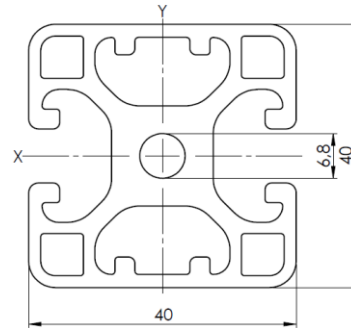

**LINE I**  
**GROOVE 8mm**

**Part No.: K4040L2N180-I8/2M**

<b>I<sub>x</sub></b>	<b>I<sub>y</sub></b>	<b>W<sub>x</sub></b>	<b>W<sub>y</sub></b>	<b>G</b>	<b>PU</b>	<b>L</b>
10,45 cm <sup>4</sup>	9,20 cm <sup>4</sup>	5,22 cm <sup>3</sup>	4,60 cm <sup>3</sup>	1,84 kg/m	1	2000mm