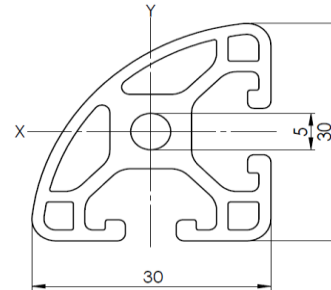

LINE I
GROOVE 6mm

Part No.: K30LR90-I6/2M

I_x	I_y	W_x	W_y	G	PU	L
2,14 cm ⁴	2,14 cm ⁴	1,30 cm ³	1,30 cm ³	0,81 kg/m	1	2000mm