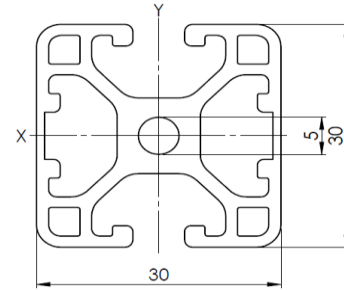

LINE I
GROOVE 6mm

Part No.: K3030L2N180-I6/2M

I_x	I_y	W_x	W_y	G	PU	L
2,89 cm ⁴	3,17 cm ⁴	1,92 cm ³	2,11 cm ³	0,94 kg/m	1	2000mm