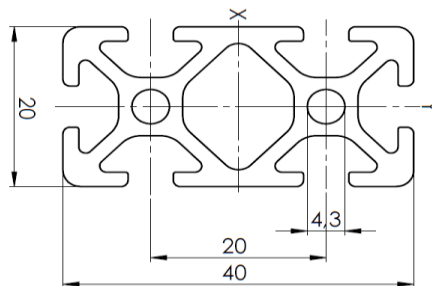

LINE I
GROOVE 5mm

Part No.: K2040-I5/1M

I_x	I_y	W_x	W_y	G	PU	L
5,12 cm ⁴	1,40 cm ⁴	2,56 cm ³	1,40 cm ³	0,89 kg/m	1	1000mm

Part No.: K2040-I5/2M

I_x	I_y	W_x	W_y	G	PU	L
5,12 cm ⁴	1,40 cm ⁴	2,56 cm ³	1,40 cm ³	0,89 kg/m	1	2000mm