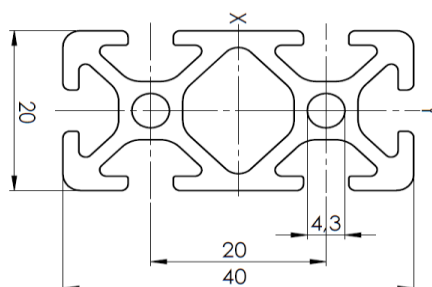

LINE I
GROOVE 5mm

Part No.: K2040-I5/1M

I_x	I_y	W_x	W_y	G	PU	L
5,12 cm ⁴	1,40 cm ⁴	2,56 cm ³	1,40 cm ³	0,89 kg/m	1	1000mm

Part No.: K2040-I5/2M

I_x	I_y	W_x	W_y	G	PU	L
5,12 cm ⁴	1,40 cm ⁴	2,56 cm ³	1,40 cm ³	0,89 kg/m	1	2000mm