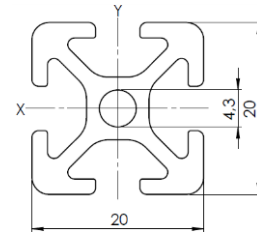

LINE I
GROOVE 5mm

Part No.: K2020-I5/1M

Ix	Iy	Wx	Wy	G	PU	L
0,74 cm ⁴	0,74 cm ⁴	0,74 cm ³	0,74 cm ³	0,49 kg/m	1	1000mm

Part No.: K2020-I5/2M

Ix	Iy	Wx	Wy	G	PU	L
0,74 cm ⁴	0,74 cm ⁴	0,74 cm ³	0,74 cm ³	0,49 kg/m	1	2000mm

Part No.: K2020-I5/2M-BK

Ix	Iy	Wx	Wy	G	PU	L
0,74 cm ⁴	0,74 cm ⁴	0,74 cm ³	0,74 cm ³	0,49 kg/m	1	2000mm