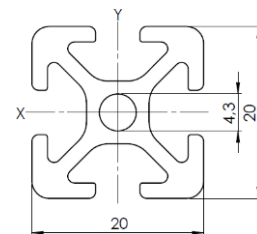

LINE I
GROOVE 5mm

Part No.: K2020-I5/1M

Ix	Iy	Wx	Wy	G	PU	L
0,74 cm ⁴	0,74 cm ⁴	0,74 cm ³	0,74 cm ³	0,49 kg/m	1	1000mm

Part No.: K2020-I5/2M

Ix	Iy	Wx	Wy	G	PU	L
0,74 cm ⁴	0,74 cm ⁴	0,74 cm ³	0,74 cm ³	0,49 kg/m	1	2000mm

Part No.: K2020-I5/2M-BK

Ix	Iy	Wx	Wy	G	PU	L
0,74 cm ⁴	0,74 cm ⁴	0,74 cm ³	0,74 cm ³	0,49 kg/m	1	2000mm