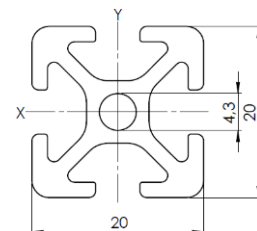

LINE I
GROOVE 5mm

Part No.: K2020-I5/1M

Ix	Iy	Wx	Wy	G	PU	L
0,74 cm ⁴	0,74 cm ⁴	0,74 cm ³	0,74 cm ³	0,49 kg/m	1	1000mm

Part No.: K2020-I5/2M

Ix	Iy	Wx	Wy	G	PU	L
0,74 cm ⁴	0,74 cm ⁴	0,74 cm ³	0,74 cm ³	0,49 kg/m	1	2000mm

Part No.: K2020-I5/2M-BK

Ix	Iy	Wx	Wy	G	PU	L
0,74 cm ⁴	0,74 cm ⁴	0,74 cm ³	0,74 cm ³	0,49 kg/m	1	2000mm