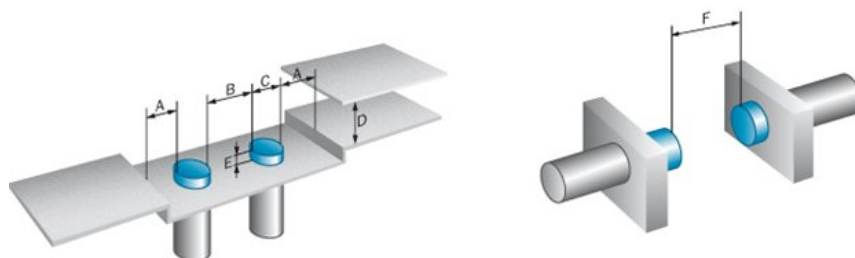

Zabezpieczenie przed przerwaniem przewodu:	0
Zabezpieczenie przed zwarciami:	✓
Zabezpieczenie przed zmianą biegunowości:	✓
Power-up pulse protection:	✓
Shock/vibration:	30 g, 11 ms/10 ... 55 Hz, 1 mm
Ambient operating temperature:	-25 °C ... 70 °C
Tworzywo, obudowa:	Metal, Mosiądz niklowany
Tworzywo, obudowa:	Tworzywo sztuczne
Długość obudowy:	76 mm
Thread length:	50 mm
Moment dokręcania:	60 Nm

1) Of V_S 2) At I_a max 3) Bez obciążenia 4) Ub and Ta constant 5) Of Sr

Instrukcje okre laj ce

A:	15 mm
B:	40 mm
C:	30 mm
D:	45 mm
E:	3 mm
F:	120 mm
Uwaga:	Associated graphic see "Installation"

Installation note