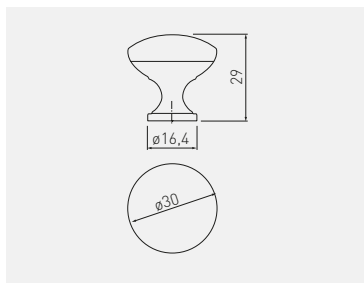

Gatka TERNI
Knob TERNI
Ручка TERNI
Ручка TERNI

	chrom, chrome, хром, хром	satyna satin сатин сатин	aluminium, aluminium, алюминий, алюминий	stal szcztokowana, brushed steel, шлифованная сталь, шлифована сталь	antyczny mosiądz szcztokowany antique brushed brass, античная шлифованная латунь, антична шлифована латунь,
gatka knob ручка-кнопка ручка-кнопка	GZ-TERNI-1-01	GZ-TERNI-1-02	GZ-TERNI-1-05	GZ-TERNI-1-06	GZ-TERNI-1-09

	biały, white, белый, белый	czarny chrom black chrome чёрный хром чёрный хром	miedź copper медь медь	złoty mosiądz, gold brass, золотая латунь, золота латунь	czarny mat, black matt, чёрный матовый, чёрный матовый	ZnAl
gatka knob ручка-кнопка ручка-кнопка	GZ-TERNI-1-10	GZ-TERNI-1-12	GZ-TERNI-1-15	GZ-TERNI-1-16	GZ-TERNI-1-20M