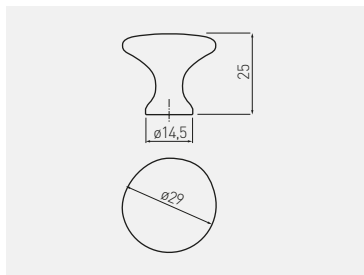

Gatka UDINE
Knob UDINE
Ручка-кнопка UDINE
Ручка-кнопка UDINE

CLASSIC

| | | | | | |
|---|------------------------------------|-----------------------------------|---|---|------|
| | chrom, chrome, хром, хром | satyna satin сатин сатин | aluminium, aluminium, алюминий, алюминий | stal szcztokowana, brushed steel, шлифованная сталь, шлифована сталь | ZnAl |
| gatka knob ручка-кнопка ручка-кнопка | GZ-UDINE-1-01 | GZ-UDINE-1-02 | GZ-UDINE-1-05 | GZ-UDINE-1-06 | |