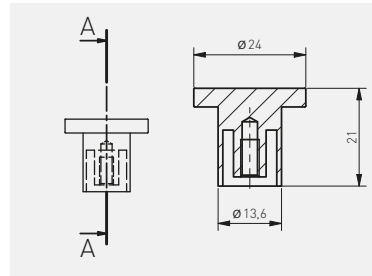

Gałka SPOT
 Knob SPOT
 Ручка-кнопка SPOT
 Ручка-кнопка SPOT

NEW

	mosiądz, brass, латунь	stal szorstkowana, brushed steel, шлифованная сталь, шліфована сталь	złoty szorstkowany, brushed gold, матовое золото, золото шліфоване	czarny mat, black matt, чёрный матовый, чорний матовий	biały, white, белый, білий	ZnAl
gałka knob ручка-кнопка ручка-кнопка	GZ-SPOT-1-03	GZ-SPOT-1-06	GZ-SPOT-1-18	GZ-SPOT-1-20M	GZ-SPOT-1-10	