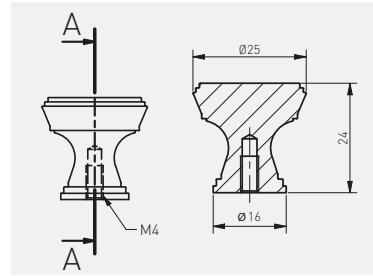

Gałka SONET  
 Knob SONET  
 Ручка SONET  
 Ручка SONET

NEW

	antyczne srebro antique silver античное серебро античне срібло	złoty szczerkowany, brushed gold, матовое золото, золото шліфоване	czarny mat, black matt, чёрный матовый, чорний матовий	ZnAl
gałka knob ручка	GZ-SONET-1-07	GZ-SONET-1-18	GZ-SONET-1-20M	