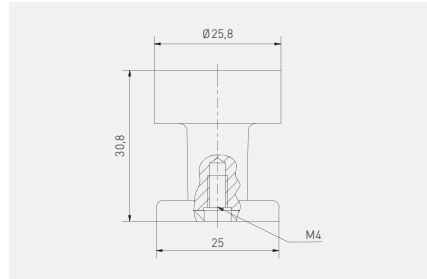

Gałka RING  
 Knob RING  
 Ручка-кнопка RING  
 Ручка-кнопка RING

C  
 mm

	stal szorstkowana, brushed steel, шлифованная сталь, шліфувана сталь	złoty szorstkowany, brushed gold, матовое золото, золото шліфоване	czarny mat, black matt, чёрный матовый, чорний матовий	ZnAl
gałka knob ручка-кнопка ручка-кнопка	GZ-RING-1-06	GZ-RING-1-18	GZ-RING-1-20M	