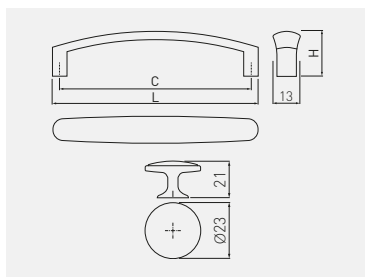

Uchwyt PALERMO  
Handle PALERMO  
Ручка PALERMO  
Ручка PALERMO

 C mm	 L mm	 H mm	 S mm		
				antyczne srebro antique silver античное серебро античне срібло	ZnAl
96	127	22,5	23	UZ-PALER-96-07	
128	159	23	25	UZ-PALER-128-07	
gatka кноп ручка ручка	-	-	-	GZ-PALER-1-07	

Uchwyt OLBIA  
Handle OLBIA  
Ручка OLBIA  
Ручка OLBIA

 C mm	 L mm	 H mm		
			antyczny miedz antique brass античная латунь антична латунь	ZnAl
96	103	22	UZ-OLBIA-96-04	
128	136	24	UZ-OLBIA-128-04	
gatka кноп ручка ручка	-	-	GZ-OLBIA-1-04	