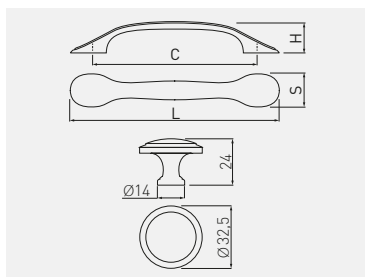

Uchwyt PALERMO  
Handle PALERMO  
Ручка PALERMO  
Ручка PALERMO

 C mm	 L mm	 H mm	 S mm		
				antyczne srebro antique silver античное серебро античне срібло	ZnAl
96	127	22,5	23	UZ-PALER-96-07	
128	159	23	25	UZ-PALER-128-07	
gatka кноп ручка ручка	-	-	-	GZ-PALER-1-07	

Uchwyt OLBIA  
Handle OLBIA  
Ручка OLBIA  
Ручка OLBIA

 C mm	 L mm	 H mm		
			antyczny miedz antique brass античная латунь антична латунь	ZnAl
96	103	22	UZ-OLBIA-96-04	
128	136	24	UZ-OLBIA-128-04	
gatka кноп ручка ручка	-	-	GZ-OLBIA-1-04	