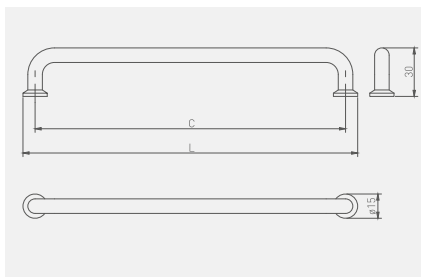

Uchwyt CLEO
Handle CLEO
Ручка CLEO
Ручка CLEO

C
mm

L
mm

C mm	L mm	chrom, chrome, хром, хром	aluminium, aluminium, алюминий, алюминий	stal szorstkowana, brushed steel, шлифованная сталь, шліфована сталь	ZnAl
128	137	UZ-CLEO-128-01	UZ-CLEO-128-05	UZ-CLEO-128-06	ZnAl
160	169	UZ-CLEO-160-01	UZ-CLEO-160-05	UZ-CLEO-160-06	
192	201	UZ-CLEO-192-01	UZ-CLEO-192-05	UZ-CLEO-192-06	

Uchwyt NORD
Handle NORD
Ручка NORD
Ручка NORD

NEW

C
mm

L
mm

C mm	L mm	mosiądz, brass, латунь, латунь	złoty szorstkowany, brushed gold, матовое золото, золото шліфоване	czarny mat, black matt, чёрный матовый, чёрный матовый	ZnAl
128	146	UZ-NORD-128-03	UZ-NORD-128-18	UZ-NORD-128-20M	ZnAl
160	174,5	UZ-NORD-160-03	UZ-NORD-160-18	UZ-NORD-160-20M	
192	212	UZ-NORD-192-03	UZ-NORD-192-18	UZ-NORD-192-20M	
320	334	UZ-NORD-320-03	UZ-NORD-320-18	UZ-NORD-320-20M	
gałka кноп ручка-кнопка ручка-кнопка		GZ-NORD-1-03	GZ-NORD-1-18	GZ-NORD-1-20M	