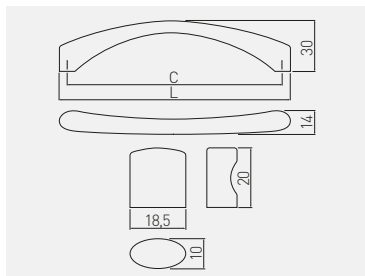

Uchwyt CLEO
Handle CLEO
Ручка CLEO
Ручка CLEO

C
mm

L
mm

C mm	L mm	chrom, chrome, хром, хром	aluminium, aluminium, алюминий, алюминий	stal szorstkowana, brushed steel, шлифованная сталь, шліфована сталь	ZnAl
128	137	UZ-CLEO-128-01	UZ-CLEO-128-05	UZ-CLEO-128-06	ZnAl
160	169	UZ-CLEO-160-01	UZ-CLEO-160-05	UZ-CLEO-160-06	
192	201	UZ-CLEO-192-01	UZ-CLEO-192-05	UZ-CLEO-192-06	

Uchwyt NORD
Handle NORD
Ручка NORD
Ручка NORD

NEW

C
mm

L
mm

C mm	L mm	mosiądz, brass, латунь, латунь	złoty szorstkowany, brushed gold, матовое золото, золото шліфоване	czarny mat, black matt, чёрный матовый, чёрный матовый	ZnAl
128	146	UZ-NORD-128-03	UZ-NORD-128-18	UZ-NORD-128-20M	ZnAl
160	174,5	UZ-NORD-160-03	UZ-NORD-160-18	UZ-NORD-160-20M	
192	212	UZ-NORD-192-03	UZ-NORD-192-18	UZ-NORD-192-20M	
320	334	UZ-NORD-320-03	UZ-NORD-320-18	UZ-NORD-320-20M	
gałka кноп ручка-кнопка ручка-кнопка		GZ-NORD-1-03	GZ-NORD-1-18	GZ-NORD-1-20M	