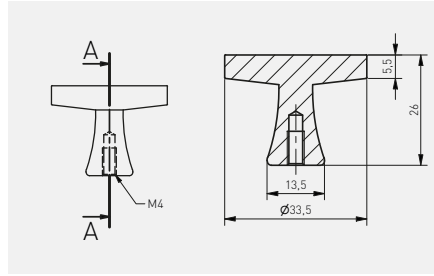

Gałka DUNE  
 Knob DUNE  
 Ручка-кнопка DUNE  
 Ручка-кнопка DUNE

NEW

	stal szcztokowana, brushed steel, шлифованная сталь, шлифованная сталь	złoty mosiądz, gold brass, золотая латунь, золотая латунь	czarny mat, black matt, чёрный матовый, чёрный матовый	
gałka knob ручка-кнопка ручка-кнопка	GZ-DUNE-1-06	GZ-DUNE-1-16	GZ-DUNE-1-20M	ZnAl