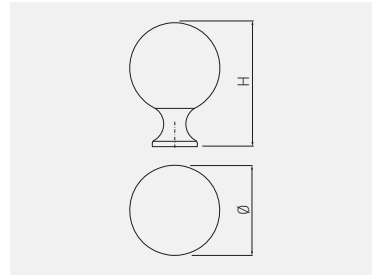

Gałka GZ-CRPC  
 Knob GZ-CRPC  
 Ручка GZ-CRPC  
 Ручка GZ-CRPC

|                                                                                         |                                                                                         |                                                                                                   |                                                                                   |
|-----------------------------------------------------------------------------------------|-----------------------------------------------------------------------------------------|---------------------------------------------------------------------------------------------------|-----------------------------------------------------------------------------------|
| <br>mm | <br>mm |                  |  |
|                                                                                         |                                                                                         | chrom, biały kryształ<br>chrome, white crystal<br>хром, белый кристалл<br>хром, білий кришталевий | ZnAl + szkło<br>ZnAl + glass<br>ZnAl + стекло<br>ZnAl + скло                      |
| 30                                                                                      | 43                                                                                      | GZ-CRPC30-01                                                                                      |                                                                                   |