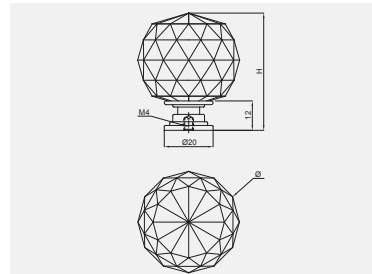

mm	 mm		
		chrom, biały kryształ chrome, white crystal хром, белый кристалл хром, білий кришталевий	ZnAl + szkło ZnAl + glass ZnAl + стекло ZnAl + скло
30	43	GZ-CRPC30-01	

Gałka GZ-CRPJ
Knob GZ-CRPJ
Ручка GZ-CRPJ
Ручка GZ-CRPJ