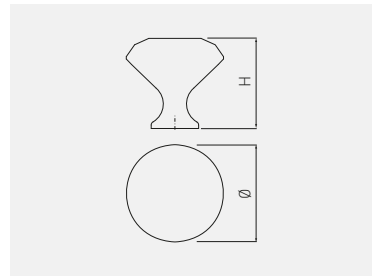

Gałka GZ-CRPA
Knob GZ-CRPA
Ручка GZ-CRPA
Ручка GZ-CRPA

 mm	 mm				
		chrom, biały kryształ chrome, white crystal хром, белый кристалл хром, білий кришталевий	chrom, czarny kryształ chrome, black crystal хром, чёрный кристалл хром, чорний кришталевий	mosiądz, biały kryształ brass, white crystal латунь, белый кристалл латунь білий кришталевий	
20	33	GZ-CRPA20-01	-	-	
25	37	GZ-CRPA25-01	-	-	
30	44	GZ-CRPA30-01	GZ-CRPA30-A1	GZ-CRPA30-03	
40	55	GZ-CRPA40-01	-	-	

Gałka GZ-CRPB
Knob GZ-CRPB
Ручка GZ-CRPB
Ручка GZ-CRPB

 mm	 mm				
		chrom, biały kryształ chrome, white crystal хром, белый кристалл хром, білий кришталевий	chrom, czarny kryształ chrome, black crystal хром, чёрный кристалл хром, чорний кришталевий	mosiądz, biały kryształ brass, white crystal латунь, белый кристалл латунь білий кришталевий	
20	26	GZ-CRPB20-01	-	-	
25	28	GZ-CRPB25-01	GZ-CRPB25-A1	-	
30	30	GZ-CRPB30-01	GZ-CRPB30-A1	GZ-CRPB30-03	
40	38	GZ-CRPB40-01	GZ-CRPB40-A1	-	