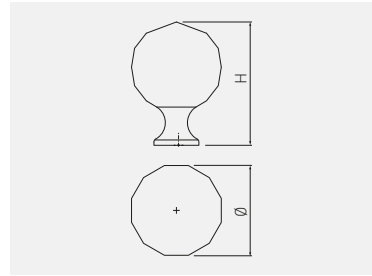

Gałka GZ-CRPA
Knob GZ-CRPA
Ручка GZ-CRPA
Ручка GZ-CRPA

 mm	 mm				
		chrom, biały kryształ chrome, white crystal хром, белый кристалл хром, білий кришталевий	chrom, czarny kryształ chrome, black crystal хром, чёрный кристалл хром, чорний кришталевий	mosiądz, biały kryształ brass, white crystal латунь, белый кристалл латунь білий кришталевий	
20	33	GZ-CRPA20-01	-	-	
25	37	GZ-CRPA25-01	-	-	
30	44	GZ-CRPA30-01	GZ-CRPA30-A1	GZ-CRPA30-03	
40	55	GZ-CRPA40-01	-	-	

Gałka GZ-CRPB
Knob GZ-CRPB
Ручка GZ-CRPB
Ручка GZ-CRPB

 mm	 mm				
		chrom, biały kryształ chrome, white crystal хром, белый кристалл хром, білий кришталевий	chrom, czarny kryształ chrome, black crystal хром, чёрный кристалл хром, чорний кришталевий	mosiądz, biały kryształ brass, white crystal латунь, белый кристалл латунь білий кришталевий	
20	26	GZ-CRPB20-01	-	-	
25	28	GZ-CRPB25-01	GZ-CRPB25-A1	-	
30	30	GZ-CRPB30-01	GZ-CRPB30-A1	GZ-CRPB30-03	
40	38	GZ-CRPB40-01	GZ-CRPB40-A1	-	