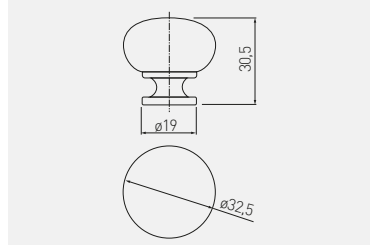

Gatka BERGAMO  
 Knob BERGAMO  
 Ручка-кнопка BERGAMO  
 Ручка-кнопка BERGAMO

NEW

	chrom, chrome, хром, хром	satyna satin сатин сатин	aluminium, aluminium, алюминий, алюминий	stal szczotkowana, brushed steel, шлифованная сталь, шлифованная сталь	stal, steel, сталь, сталь
<b>gatka knob ручка-кнопка ручка-кнопка</b>	GS-BERGA-1-01	GS-BERGA-1-02	GS-BERGA-1-05	GS-BERGA-1-06	