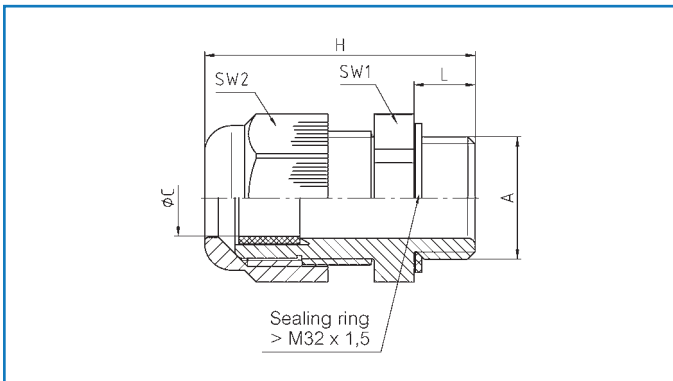

Plastic cable gland

GPA M/ML

Metric thread

Technical details

Dome nut	Polyamide PA6 V-2
Sealing ring	Polychloroprene-Nitrile rubber CR/NBR
Gland body	Polyamide PA6 V-2
Connecting thread	metric as per EN 60423

Properties

- Integrated anchorage
- Wide sealing and clamping range
- Easy-to-install

Temperature range	-20...+100 °C
Protection grade	IP68 – 5 bar
Test standard	EN 50262 / UL 514B

Order symbol	Code	EAN	A	ϕC mm	L mm	SW1 mm	SW2 mm	H mm	Pack
RAL 7035: Connecting thread: standard length									
GPA M12	7016400	6418074054845	M12 x 1,5	3 – 6	8	15	15	31	100
GPA M16	7016401	6418074054852	M16 x 1,5	5 – 10	8	20	20	35,5	100
GPA M20	7016402	6418074054869	M20 x 1,5	8 – 13	8	24	24	36	100
GPA M25	7016403	6418074054876	M25 x 1,5	11 – 17	8	29	29	43	50
GPA M32	7016404	6418074054883	M32 x 1,5	15 – 21	10	36	36	50	25
GPA M40	7016405	6418074054890	M40 x 1,5	19 – 28	10	46	46	51	10
GPA M50	7016406	6418074054906	M50 x 1,5	27 – 35	12	55	55	61,5	5
GPA M63	7016407	6418074054913	M63 x 1,5	32 – 42	12	68	68	65,5	5
RAL 7035: Connecting thread: long									
GPA M12L	7016533	6418074056337	M12 x 1,5	3 – 6	15	15	15	38	100
GPA M16L	7016534	6418074056344	M16 x 1,5	5 – 10	15	20	20	42,5	100
GPA M20L	7016535	6418074056351	M20 x 1,5	8 – 13	15	24	24	43	100
GPA M25L	7016536	6418074056368	M25 x 1,5	11 – 17	15	29	29	50	50
GPA M32L	7016537	6418074056375	M32 x 1,5	15 – 21	15	36	36	55	25
GPA M40L	7016538	6418074056382	M40 x 1,5	19 – 28	18	46	46	59	10
GPA M50L	7016539	6418074056399	M50 x 1,5	27 – 35	18	55	55	67,5	5
GPA M63L	7016540	6418074056405	M63 x 1,5	32 – 42	18	68	68	71,5	5
RAL 9005: Connecting thread: standard length									
GPA M12 9005	7016950	6418074093295	M12 x 1,5	3 – 6	8	15	15	31	100
GPA M16 9005	7016951	6418074093301	M16 x 1,5	5 – 10	8	20	20	35,5	100
GPA M20 9005	7016952	6418074093318	M20 x 1,5	8 – 13	8	24	24	36	100
GPA M25 9005	7016953	6418074093325	M25 x 1,5	11 – 17	8	29	29	43	50
GPA M32 9005	7016954	6418074093332	M32 x 1,5	15 – 21	10	36	36	50	25
GPA M40 9005	7016955	6418074093349	M40 x 1,5	19 – 28	10	46	46	51	10
GPA M50 9005	7016956	6418074093356	M50 x 1,5	27 – 35	12	55	55	61,5	5
GPA M63 9005	7016957	6418074093363	M63 x 1,5	32 – 42	12	68	68	65,5	5