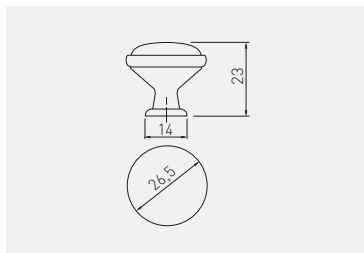

Gałka J4
Knob J4
Ручка J4
Ручка J4

motyw pattern рисунок мотив	antyczny miedz antique brass античная латунь	antyczne srebro antique silver античное серебро	
autumn rose	GP-0728-J4-B	-	ZnAl + porcelana ZnAl + porcelain ZnAl + фарфор ZnAl + порцеляна
spring flower	GP-0728-J4-R	-	
blue rose	GP-0728-J4-A-04	GP-0728-J4-A-07	
orient gold	GP-0728-J4-C-04	-	

autumn rose

spring flower

blue rose

orient gold

Uchwyt 728B
Handle 728B
Ручка 728B
Ручка 728B

motyw pattern рисунок мотив	C mm	L mm	antyczny miedz antique brass античная латунь	
spring flower	96	106	UP-WP0728-BR	ZnAl + porcelana ZnAl + porcelain ZnAl + фарфор ZnAl + порцеляна
country	96	106	UP-WP0728-BK	
ornament	96	106	UP-WP0728-BX	
autumn rose	96	106	UP-WP0728-BB	