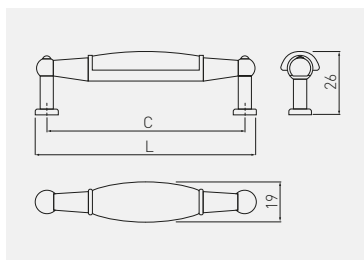

autumn rose

spring flower

blue rose

orient gold

Uchwyt 728B
Handle 728B
Ручка 728B
Ручка 728B

motyw pattern рисунок мотив	C mm	L mm	antyczny miedz antique brass античная латунь	
spring flower	96	106	UP-WP0728-BR	ZnAl + porcelana ZnAl + porcelain ZnAl + фарфор ZnAl + порцеляна
country	96	106	UP-WP0728-BK	
ornament	96	106	UP-WP0728-BX	
autumn rose	96	106	UP-WP0728-BB	